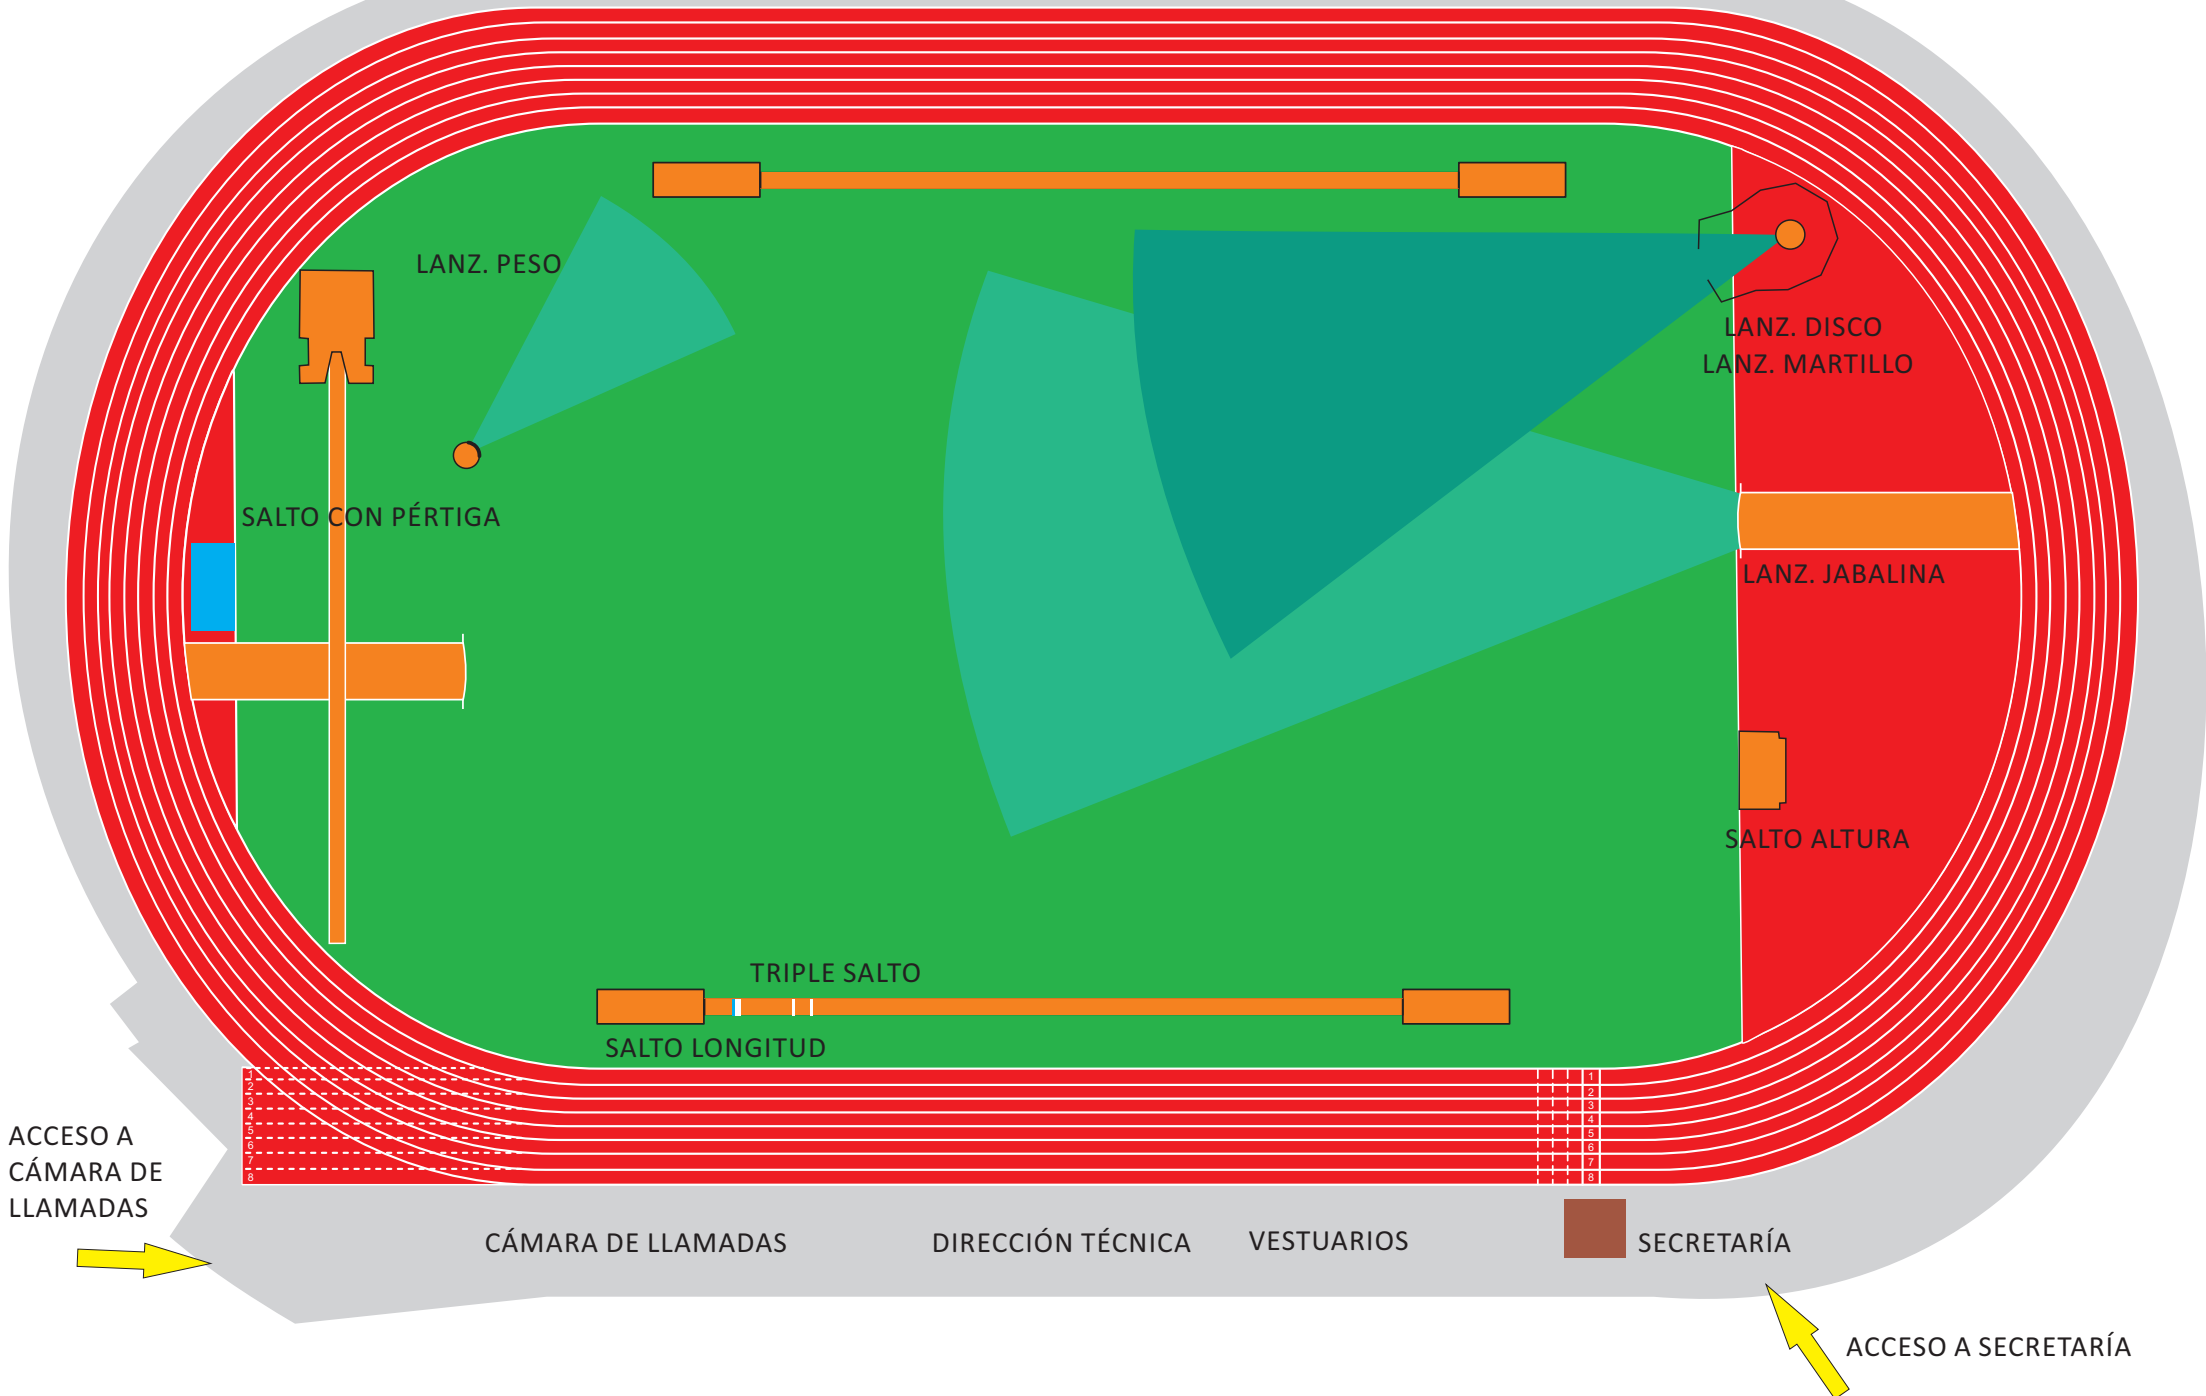

CAMPEONATO GALLEGO CADETE

Pistas Josefina Salgado - Ourense

MAÑÁN						
3 Km Marcha	MULLERES	FINAL	11.00	MARTELO (4kg)	HOMES	FINAL
			11.30	LONXITUDE	HOMES	FINAL
1.500 Obstac.	HOMES	FINAL	11.45	PÉRTEGA	MULLERES	FINAL
				ALTURA	MULLERES	FINAL
1.500 Obstac.	MULLERES	FINAL	11.55			
300 m.v. (0,84)	HOMES	Semifinal	12.05	MARTELO (3kg)	MULLERES	FINAL
300 m. v. (0,762)	MULLERES	Semifinal	12.15			
100 m.l.	MULLERES	Semifinal	12:30			
100 m.l.	HOMES	Semifinal	12.40			
3.000 m.l.	MULLERES	FINAL	12:55			
3.000 m.l.	HOMES	FINAL	13:10	LONXITUDE	MULLERES	FINAL
				PESO (3kg)	MULLERES	FINAL
				DISCO (1kg)	HOMES	FINAL
300 m.l.	MULLERES	Semifinal	13.25			
300 m.l.	HOMES	Semifinal	13.35			
100 m. v.	HOMES	Semifinal	13.50			
100 m.v.	MULLERES	Semifinal	14.05			
TARDE						
			16:30	DISCO (800g)	MULLERES	FINAL
				ALTURA	HOMES	FINAL
300 m.v.	HOMES	FINAL	17:00	PÉRTIGA	HOMES	FINAL
				TRIPLE	HOMES	FINAL
300 m. v.	MULLERES	FINAL	17:10			
100 m.l.	MULLERES	FINAL	17:20			
100 m.l.	HOMES	FINAL	17:30			
100 m. vallas	HOMES	FINAL	17.40	XAVALINA (500g)	MULLERES	FINAL
100 m. vallas	MULLERES	FINAL	17.50			
300 m.l.	MULLERES	FINAL	18:00			
300 m.l.	HOMES	FINAL	18.10			
			18:15	TRIPLE	MULLERES	FINAL
5 Km. Marcha	HOMES	FINAL	18:20	PESO (4kg)	HOMES	FINAL
			18.50	XAVALINA (600g)	HOMES	FINAL
1.000 m.l.	HOMES	FINAL	19:00			
1.000 m.l.	MULLERES	FINAL	19.10			
600 m.l.	MULLERES	FINAL	19.20			
600 m.l.	HOMES	FINAL	19.30			

Cadencias:

Altura Femenina: 1.21-1.26-1.31-1.36-1.41-1.44-1.47-1.50-1.53-1.55 (2/2)

Altura Masculina: 1.31-1.36-1.41-1.46-1.51-1.56 (3/3)

Pértiga femenina: 1.72-1.82-1.92-2.02-2.12-2.22 (5/5)

Pértiga masculino: 1.72-1.82-1.92-2.02-2.12-2.22 (5/5)

HORARIO LÍMITE SAÍDA PISTA (deberán presentar DNI ou calquer documento con foto)

Carreiras	10 m. antes hora oficial da proba	
Carreiras valadas	15 m.	“
Concursos (agás pértega)	30 m.	“
Pértiga	45 m.	“

***Cámara de chamadas 10m antes da saída á pista**