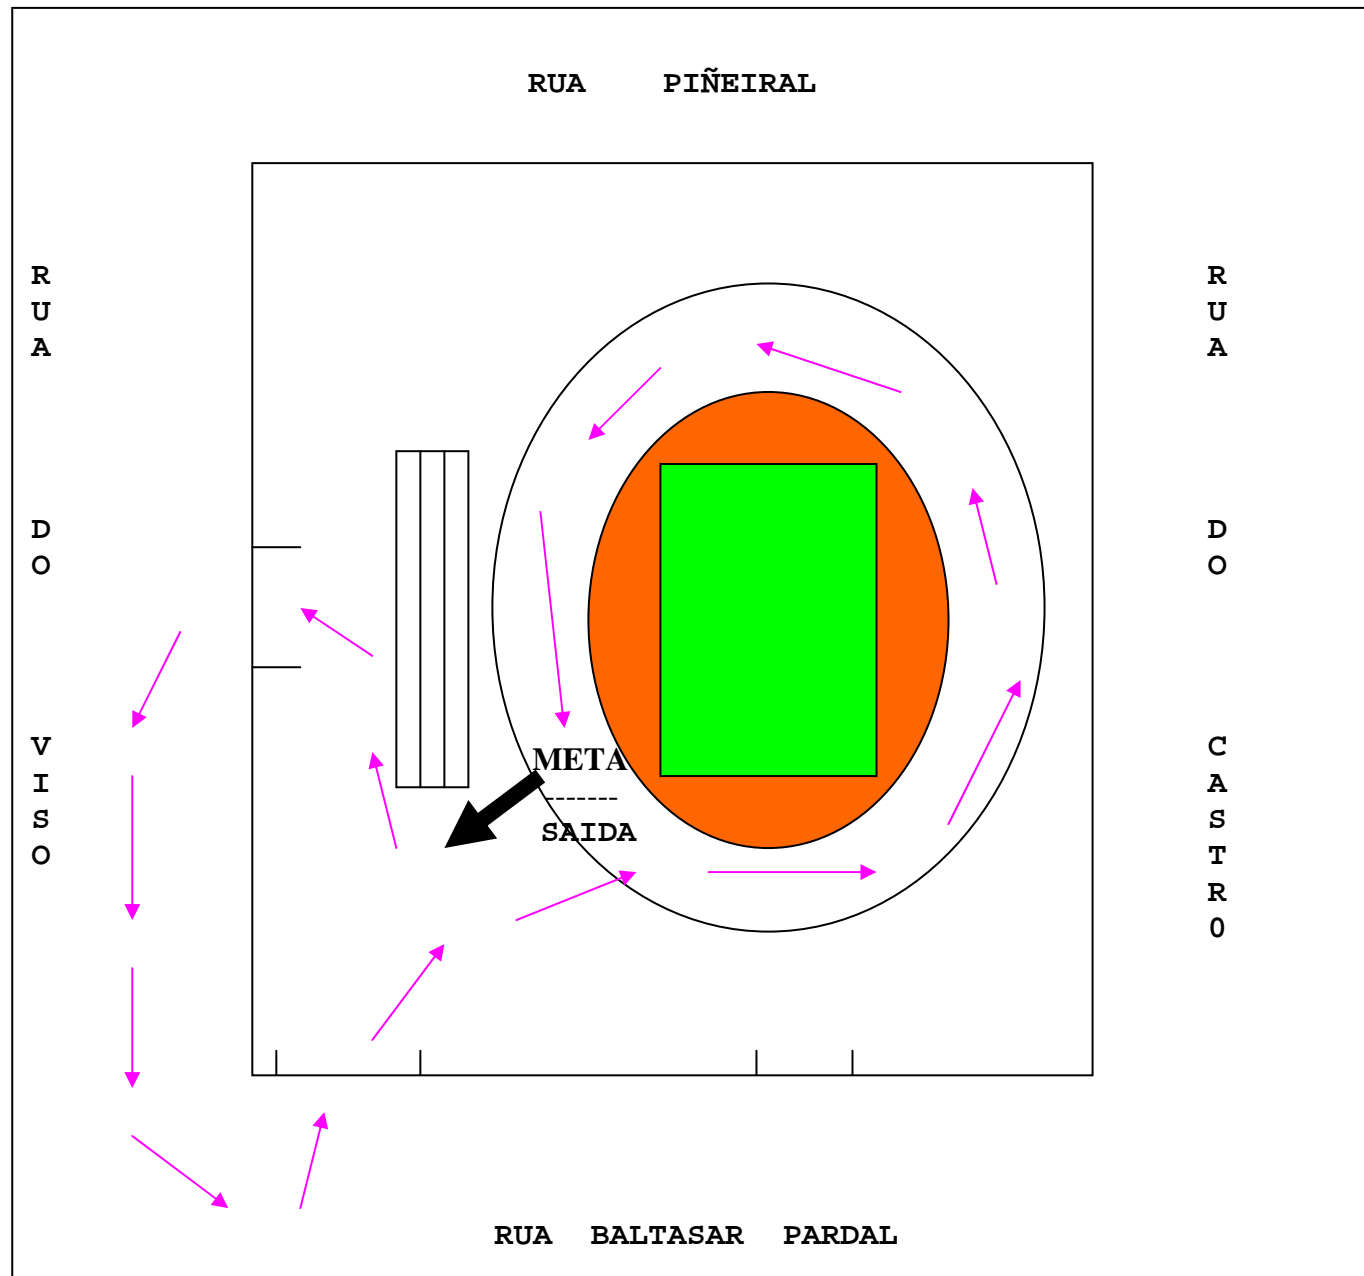

BENXAMINS

NADOS: 2000 / 2001

DISTANZA: 675 Mts

1 VOLTA A ESTE

CIRCUITO

ALEVINS

NADOS: 1998 / 1999

DISTANZA: 1350 Mts

2 VOLTAS A ESTE

CIRCUITO

INFANTIL

MASCULINO

NADOS: 1996 / 1997

DISTANZA: 2.800 Mts

2 VOLTAS A ESTE

CIRCUITO

INFANTIL

FEMININO

NADAS: 1996 / 1997

DISTANZA: 2.100 Mts

1 VOLTA CIRCUITO 1
+
1 VOLTA CIRCUITO 2

→ CIRCUITO 1
→ CIRCUITO 2

CADETE

FEMININO

NADAS: 1994 / 1995

DISTANZA: 2.800 Mts

2 VOLTAS A ESTE

CIRCUITO

CADETE

MASCULINO

NADOS: 1994 / 1995

DISTANZA: 3.500 Mts