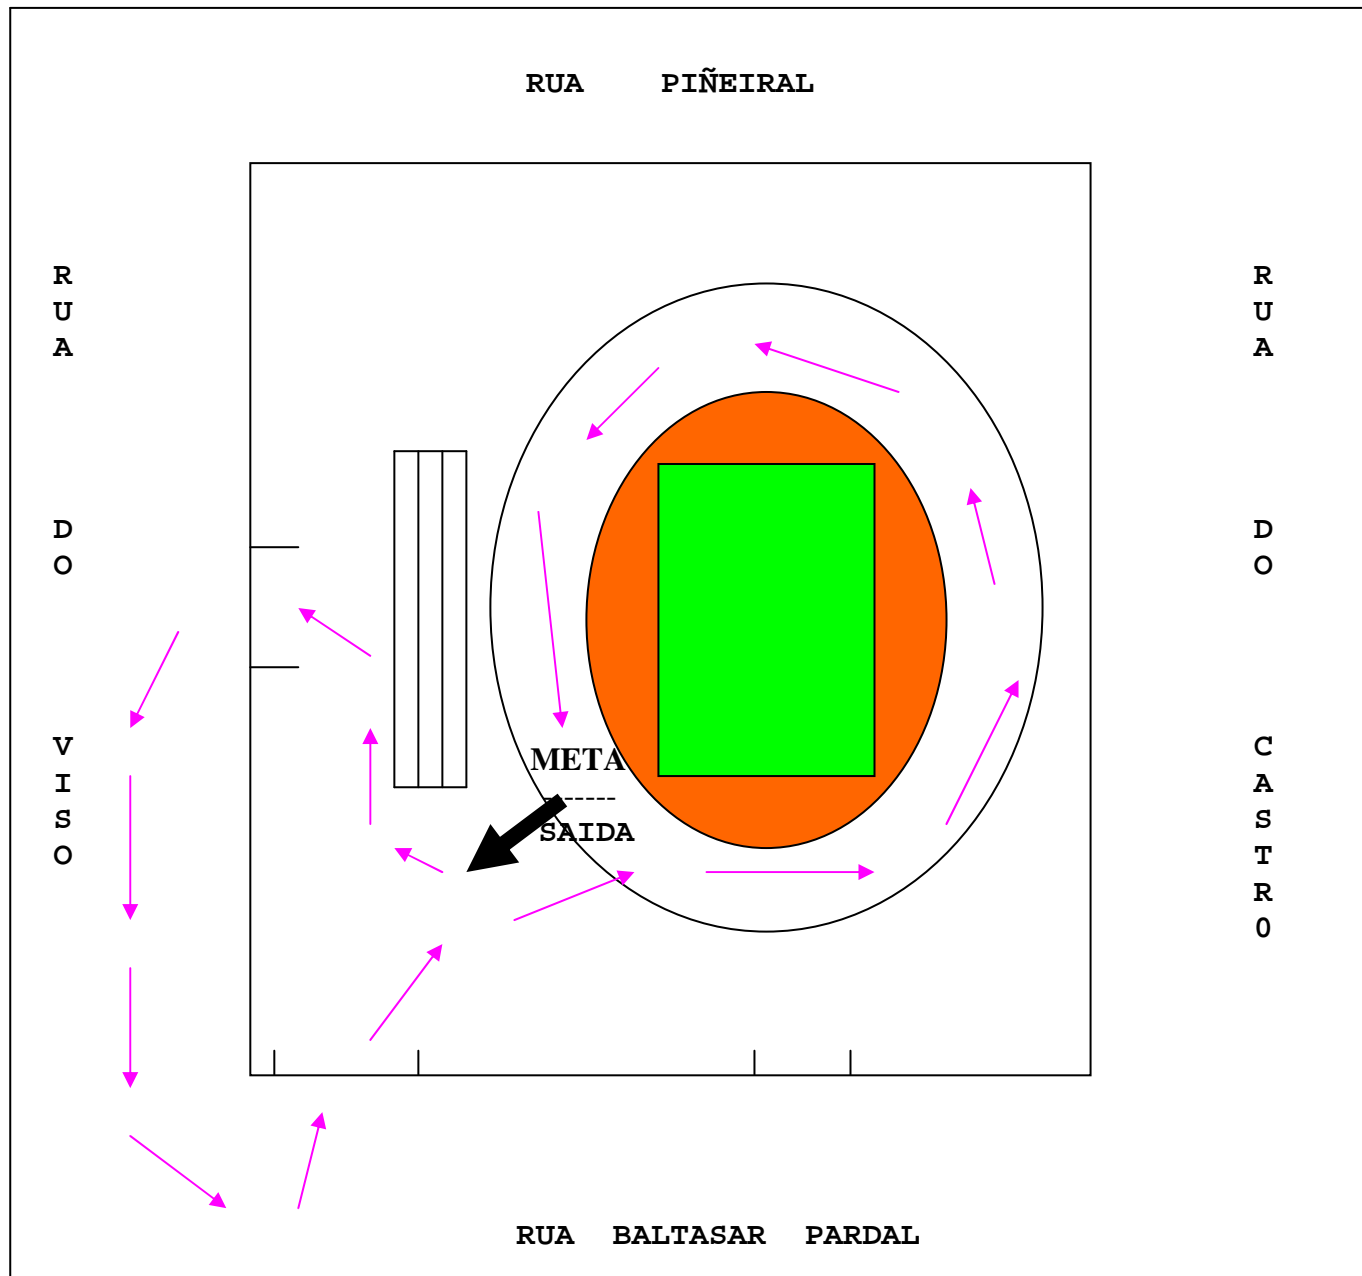

BENXAMINS

NADOS: 2000 / 2001

DISTANZA: 675 Mts

1 VOLTA A ESTE

CIRCUITO

ALEVINS

NADOS: 1998 / 1999

DISTANZA: 1350 Mts

2 VOLTAS A ESTE

CIRCUITO

INFANTIL

MASCULINO

NADOS: 1996 / 1997

DISTANZA: 2.800 Mts

2 VOLTAS A ESTE

CIRCUITO

INFANTIL

FEMININO

NADAS: 1996 / 1997

DISTANZA: 2.100 Mts

1 VOLTA CIRCUITO 1
+
1 VOLTA CIRCUITO 2

→ CIRCUITO 1
→ CIRCUITO 2

CADETE

FEMININO

NADAS: 1994 / 1995

DISTANZA: 2.800 Mts

2 VOLTAS A ESTE

CIRCUITO

CADETE

MASCULINO

NADOS: 1994 / 1995

DISTANZA: 3.500 Mts