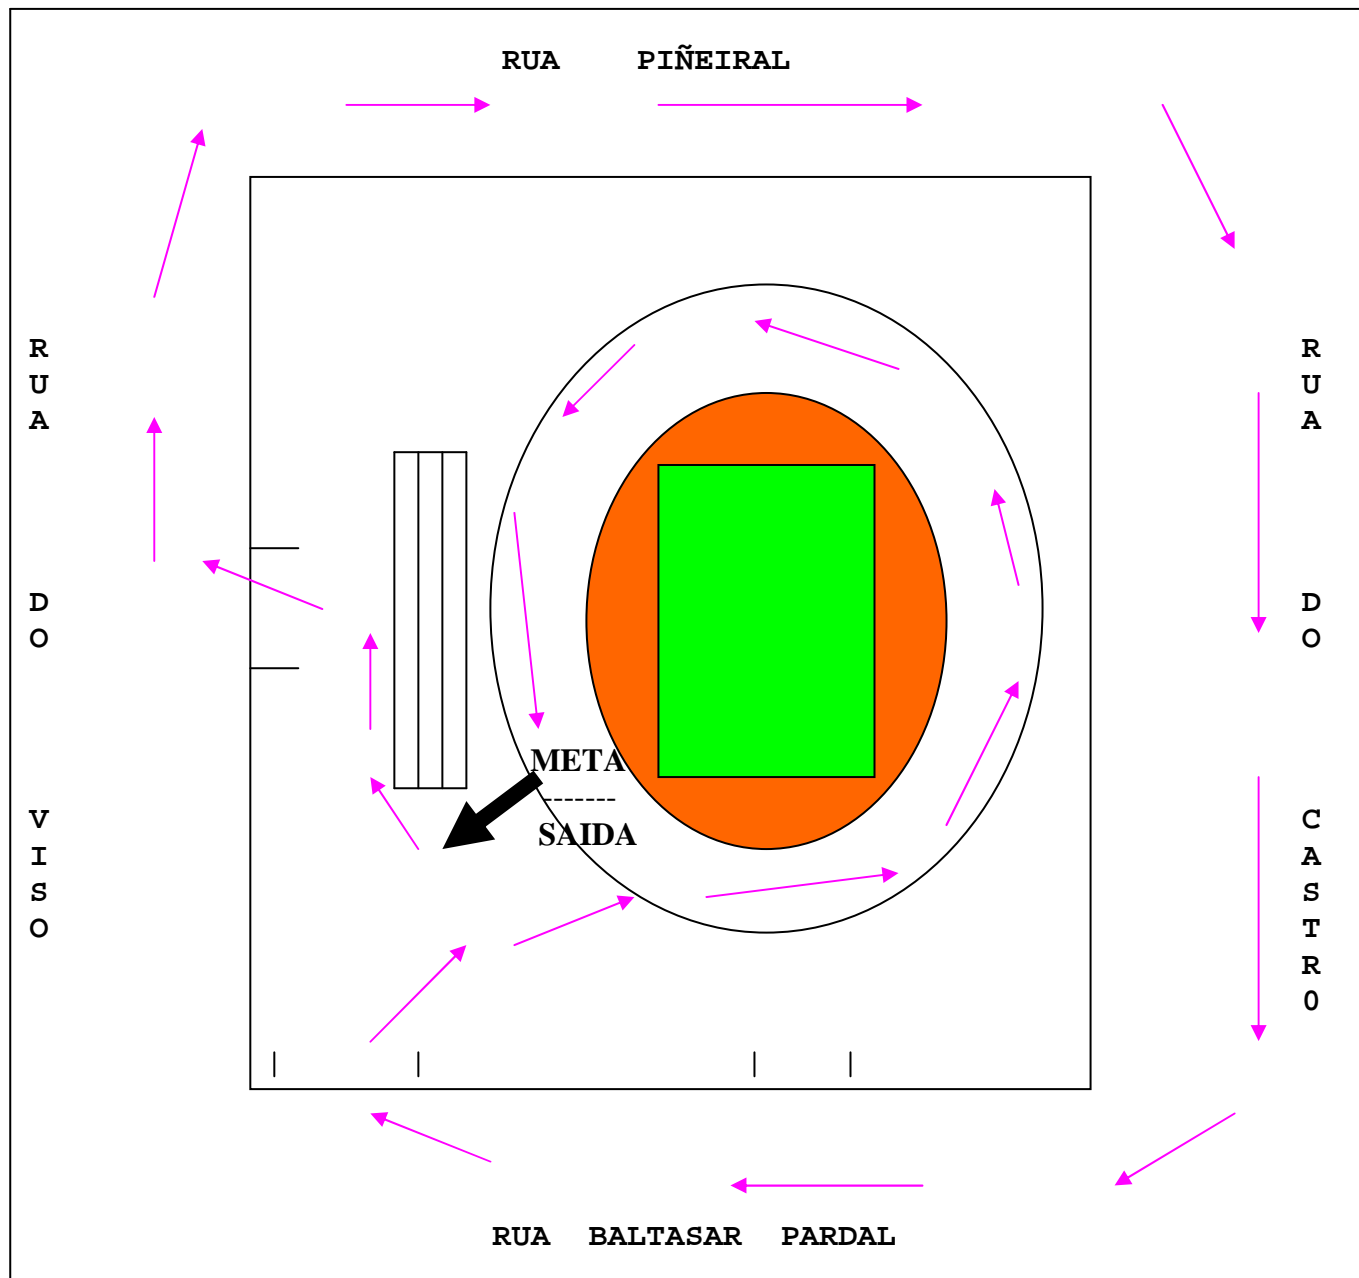

2 VOLTAS A ESTE

CIRCUITO

INFANTIL

MASCULINO

NADOS: 1996 / 1997

DISTANZA: 2.800 Mts

2 VOLTAS A ESTE

CIRCUITO

INFANTIL

FEMININO

NADAS: 1996 / 1997

DISTANZA: 2.100 Mts

1 VOLTA CIRCUITO 1
+
1 VOLTA CIRCUITO 2

→ CIRCUITO 1
→ CIRCUITO 2

CADETE

FEMININO

NADAS: 1994 / 1995

DISTANZA: 2.800 Mts

2 VOLTAS A ESTE

CIRCUITO

CADETE

MASCULINO

NADOS: 1994 / 1995

DISTANZA: 3.500 Mts

1 VOLTA CIRCUITO 1
+
2 VOLTAS CIRCUITO 2

→ CIRCUITO 1
→ CIRCUITO 2