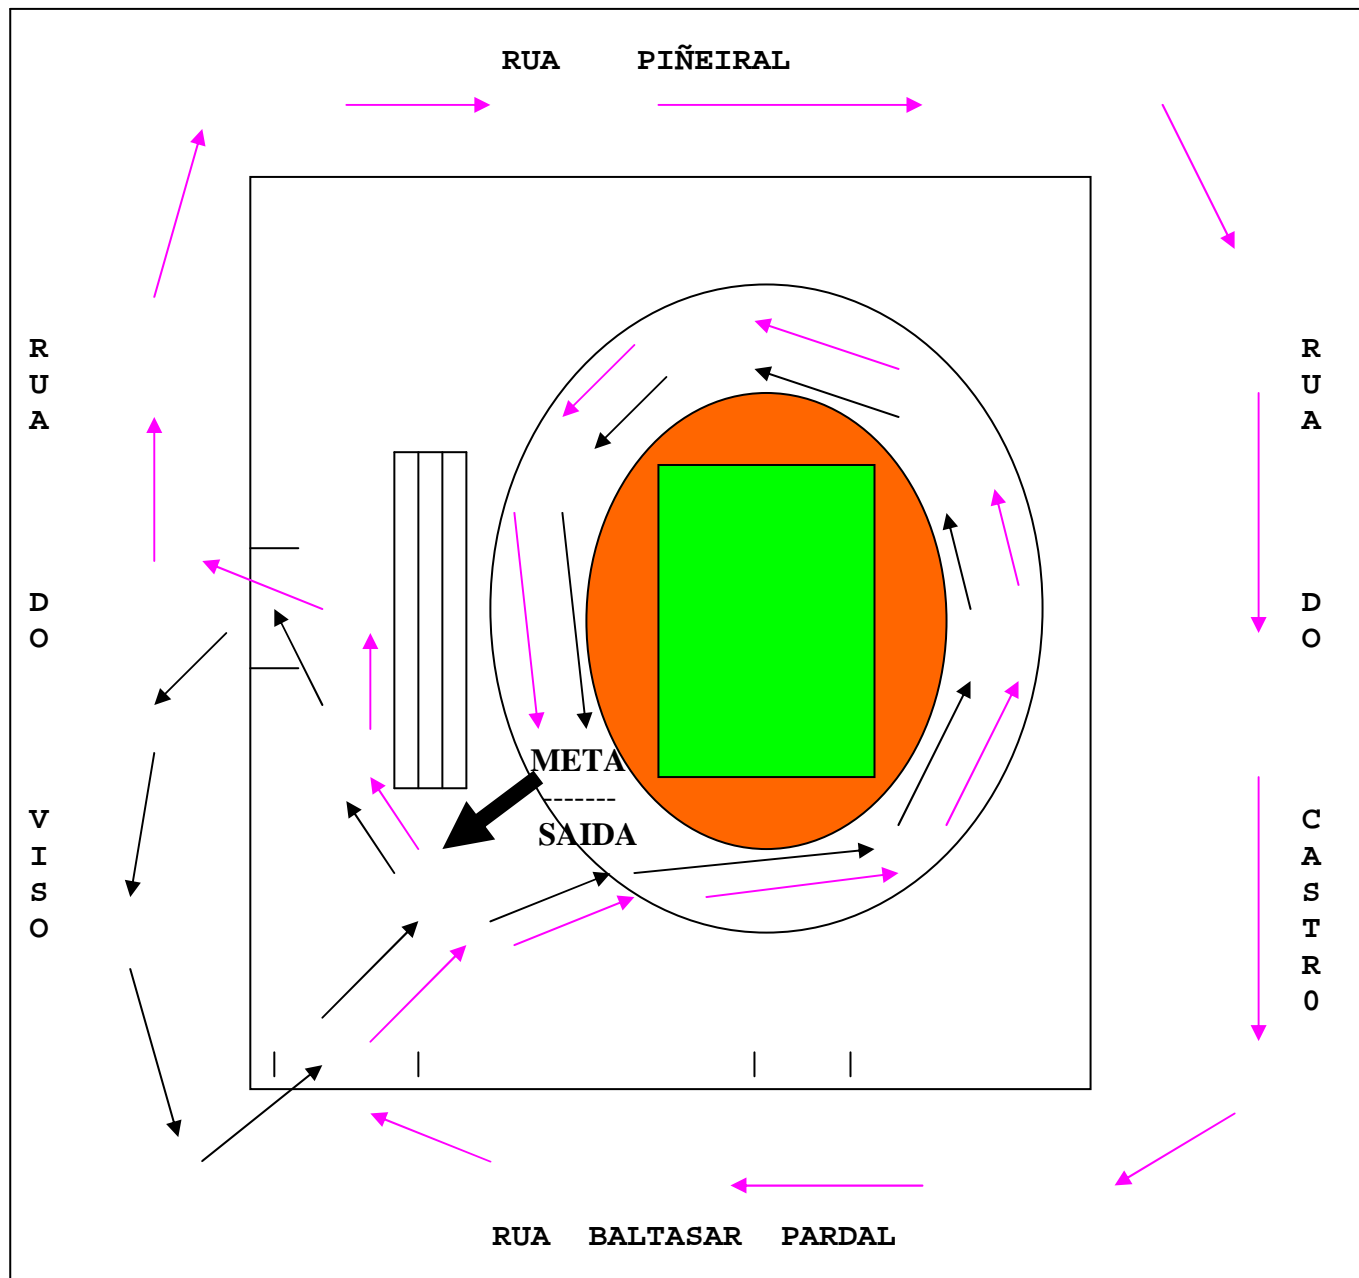

2 VOLTAS A ESTE

CIRCUITO

INFANTIL

MASCULINO

NADOS: 1996 / 1997

DISTANZA: 2.800 Mts

2 VOLTAS A ESTE

CIRCUITO

INFANTIL

FEMININO

NADAS: 1996 / 1997

DISTANZA: 2.100 Mts

1 VOLTA CIRCUITO 1
+
1 VOLTA CIRCUITO 2

→ CIRCUITO 1
→ CIRCUITO 2

CADETE

FEMININO

NADAS: 1994 / 1995

DISTANZA: 2.800 Mts

2 VOLTAS A ESTE

CIRCUITO

CADETE

MASCULINO

NADOS: 1994 / 1995

DISTANZA: 3.500 Mts

1 VOLTA CIRCUITO 1
+
2 VOLTAS CIRCUITO 2

→ CIRCUITO 1
→ CIRCUITO 2