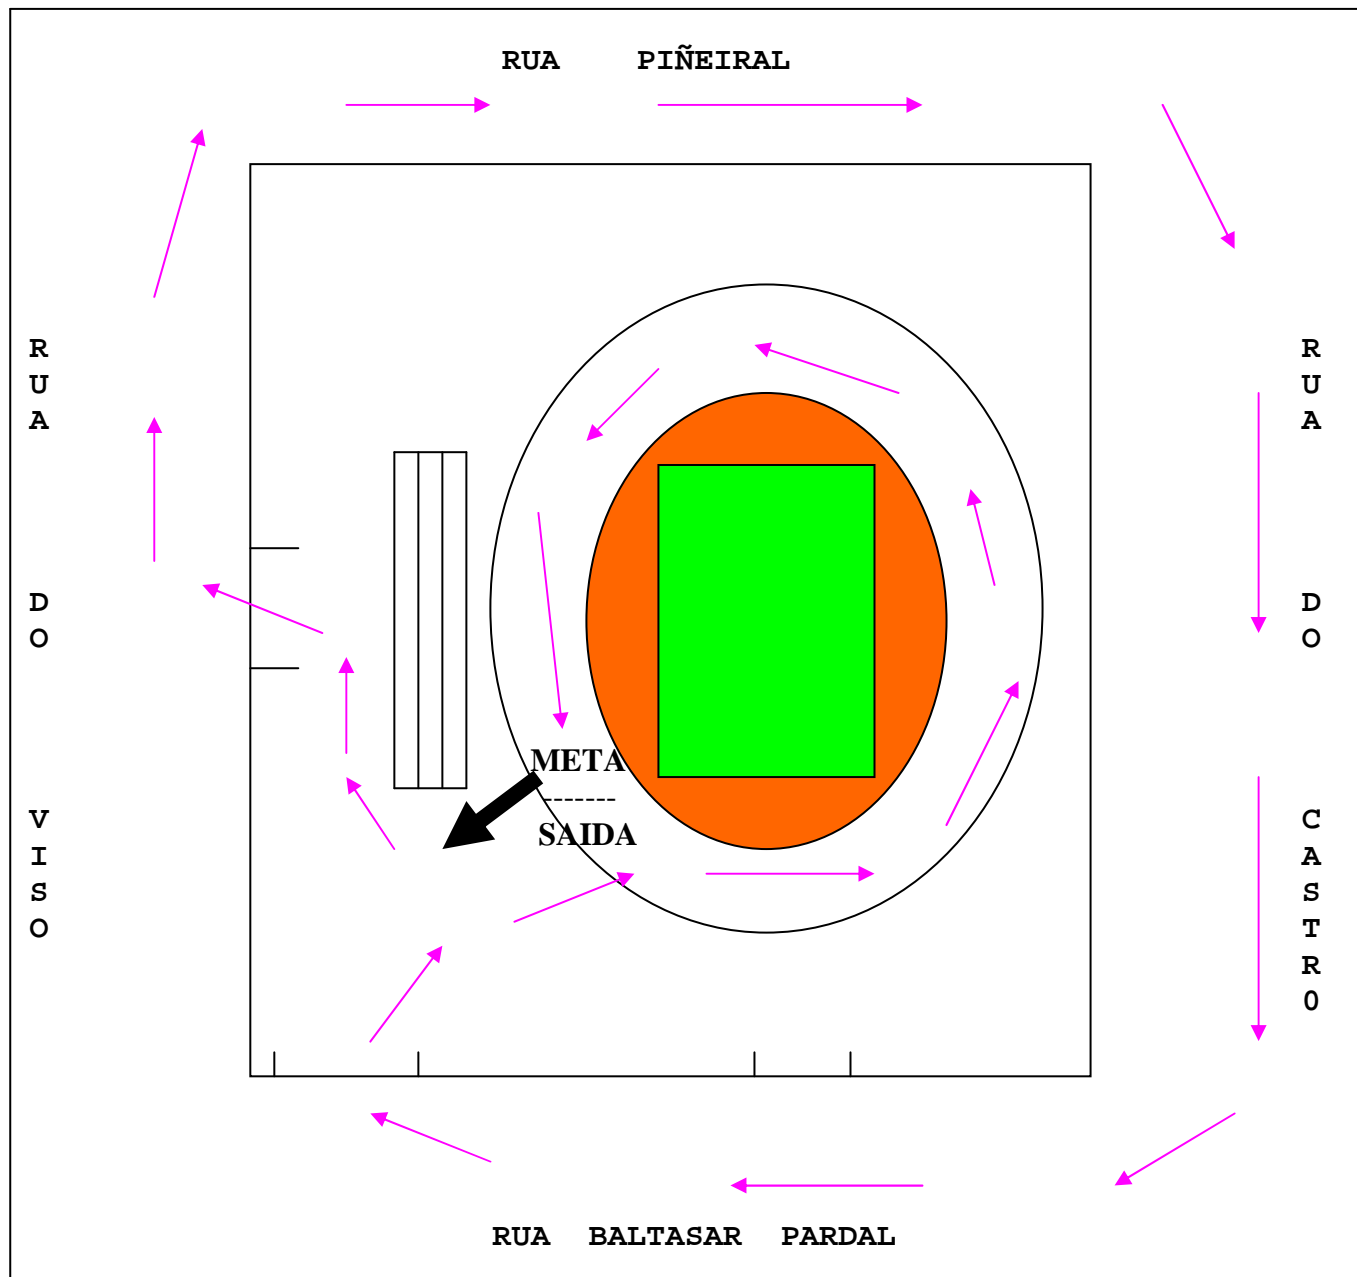

2 VOLTAS A ESTE

CIRCUITO

INFANTIL

MASCULINO

NADOS: 1996 / 1997

DISTANZA: 2.800 Mts

2 VOLTAS A ESTE

CIRCUITO

INFANTIL

FEMININO

NADAS: 1996 / 1997

DISTANZA: 2.100 Mts

1 VOLTA CIRCUITO 1
+
1 VOLTA CIRCUITO 2

→ CIRCUITO 1
→ CIRCUITO 2

CADETE

FEMININO

NADAS: 1994 / 1995

DISTANZA: 2.800 Mts

2 VOLTAS A ESTE

CIRCUITO

CADETE

MASCULINO

NADOS: 1994 / 1995

DISTANZA: 3.500 Mts

1 VOLTA CIRCUITO 1
+
2 VOLTAS CIRCUITO 2

→ CIRCUITO 1
→ CIRCUITO 2