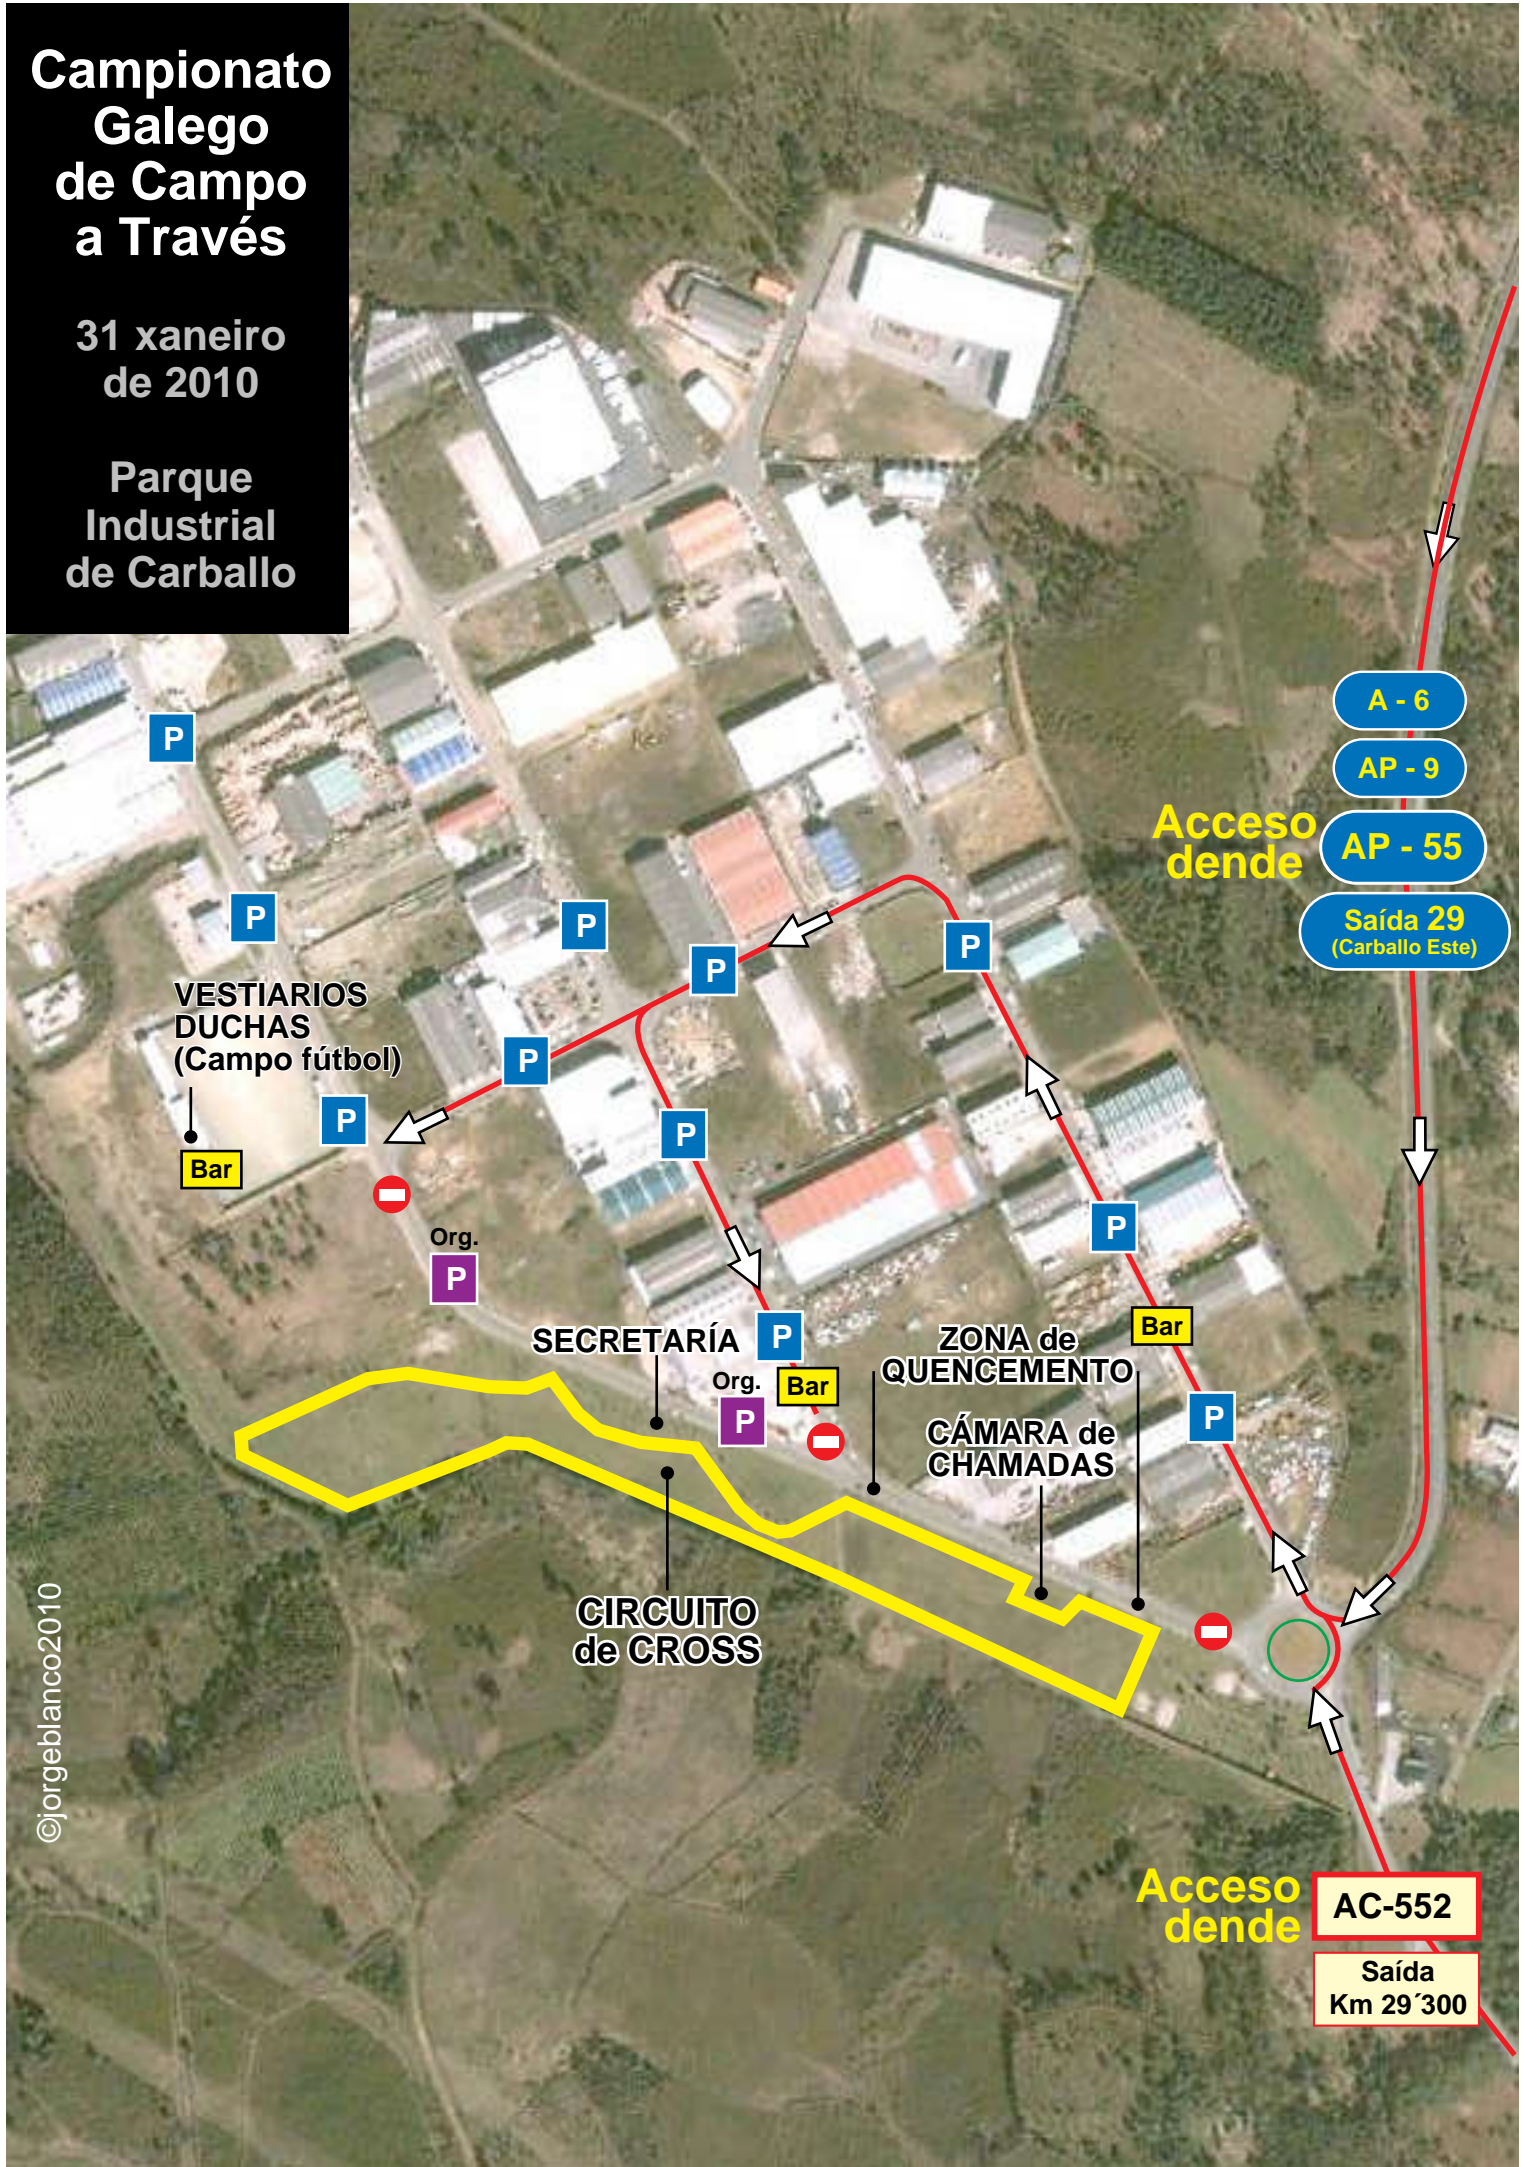

Campionato Galego de Campo a Través

31 xaneiro de 2010

Parque Industrial de Carballo

P

P

P

P

P

A - 6

AP - 9

AP - 55

Saída 29
(Carballo Este)

Acceso
dende

AC-552

Saída
Km 29'300

Acceso
dende