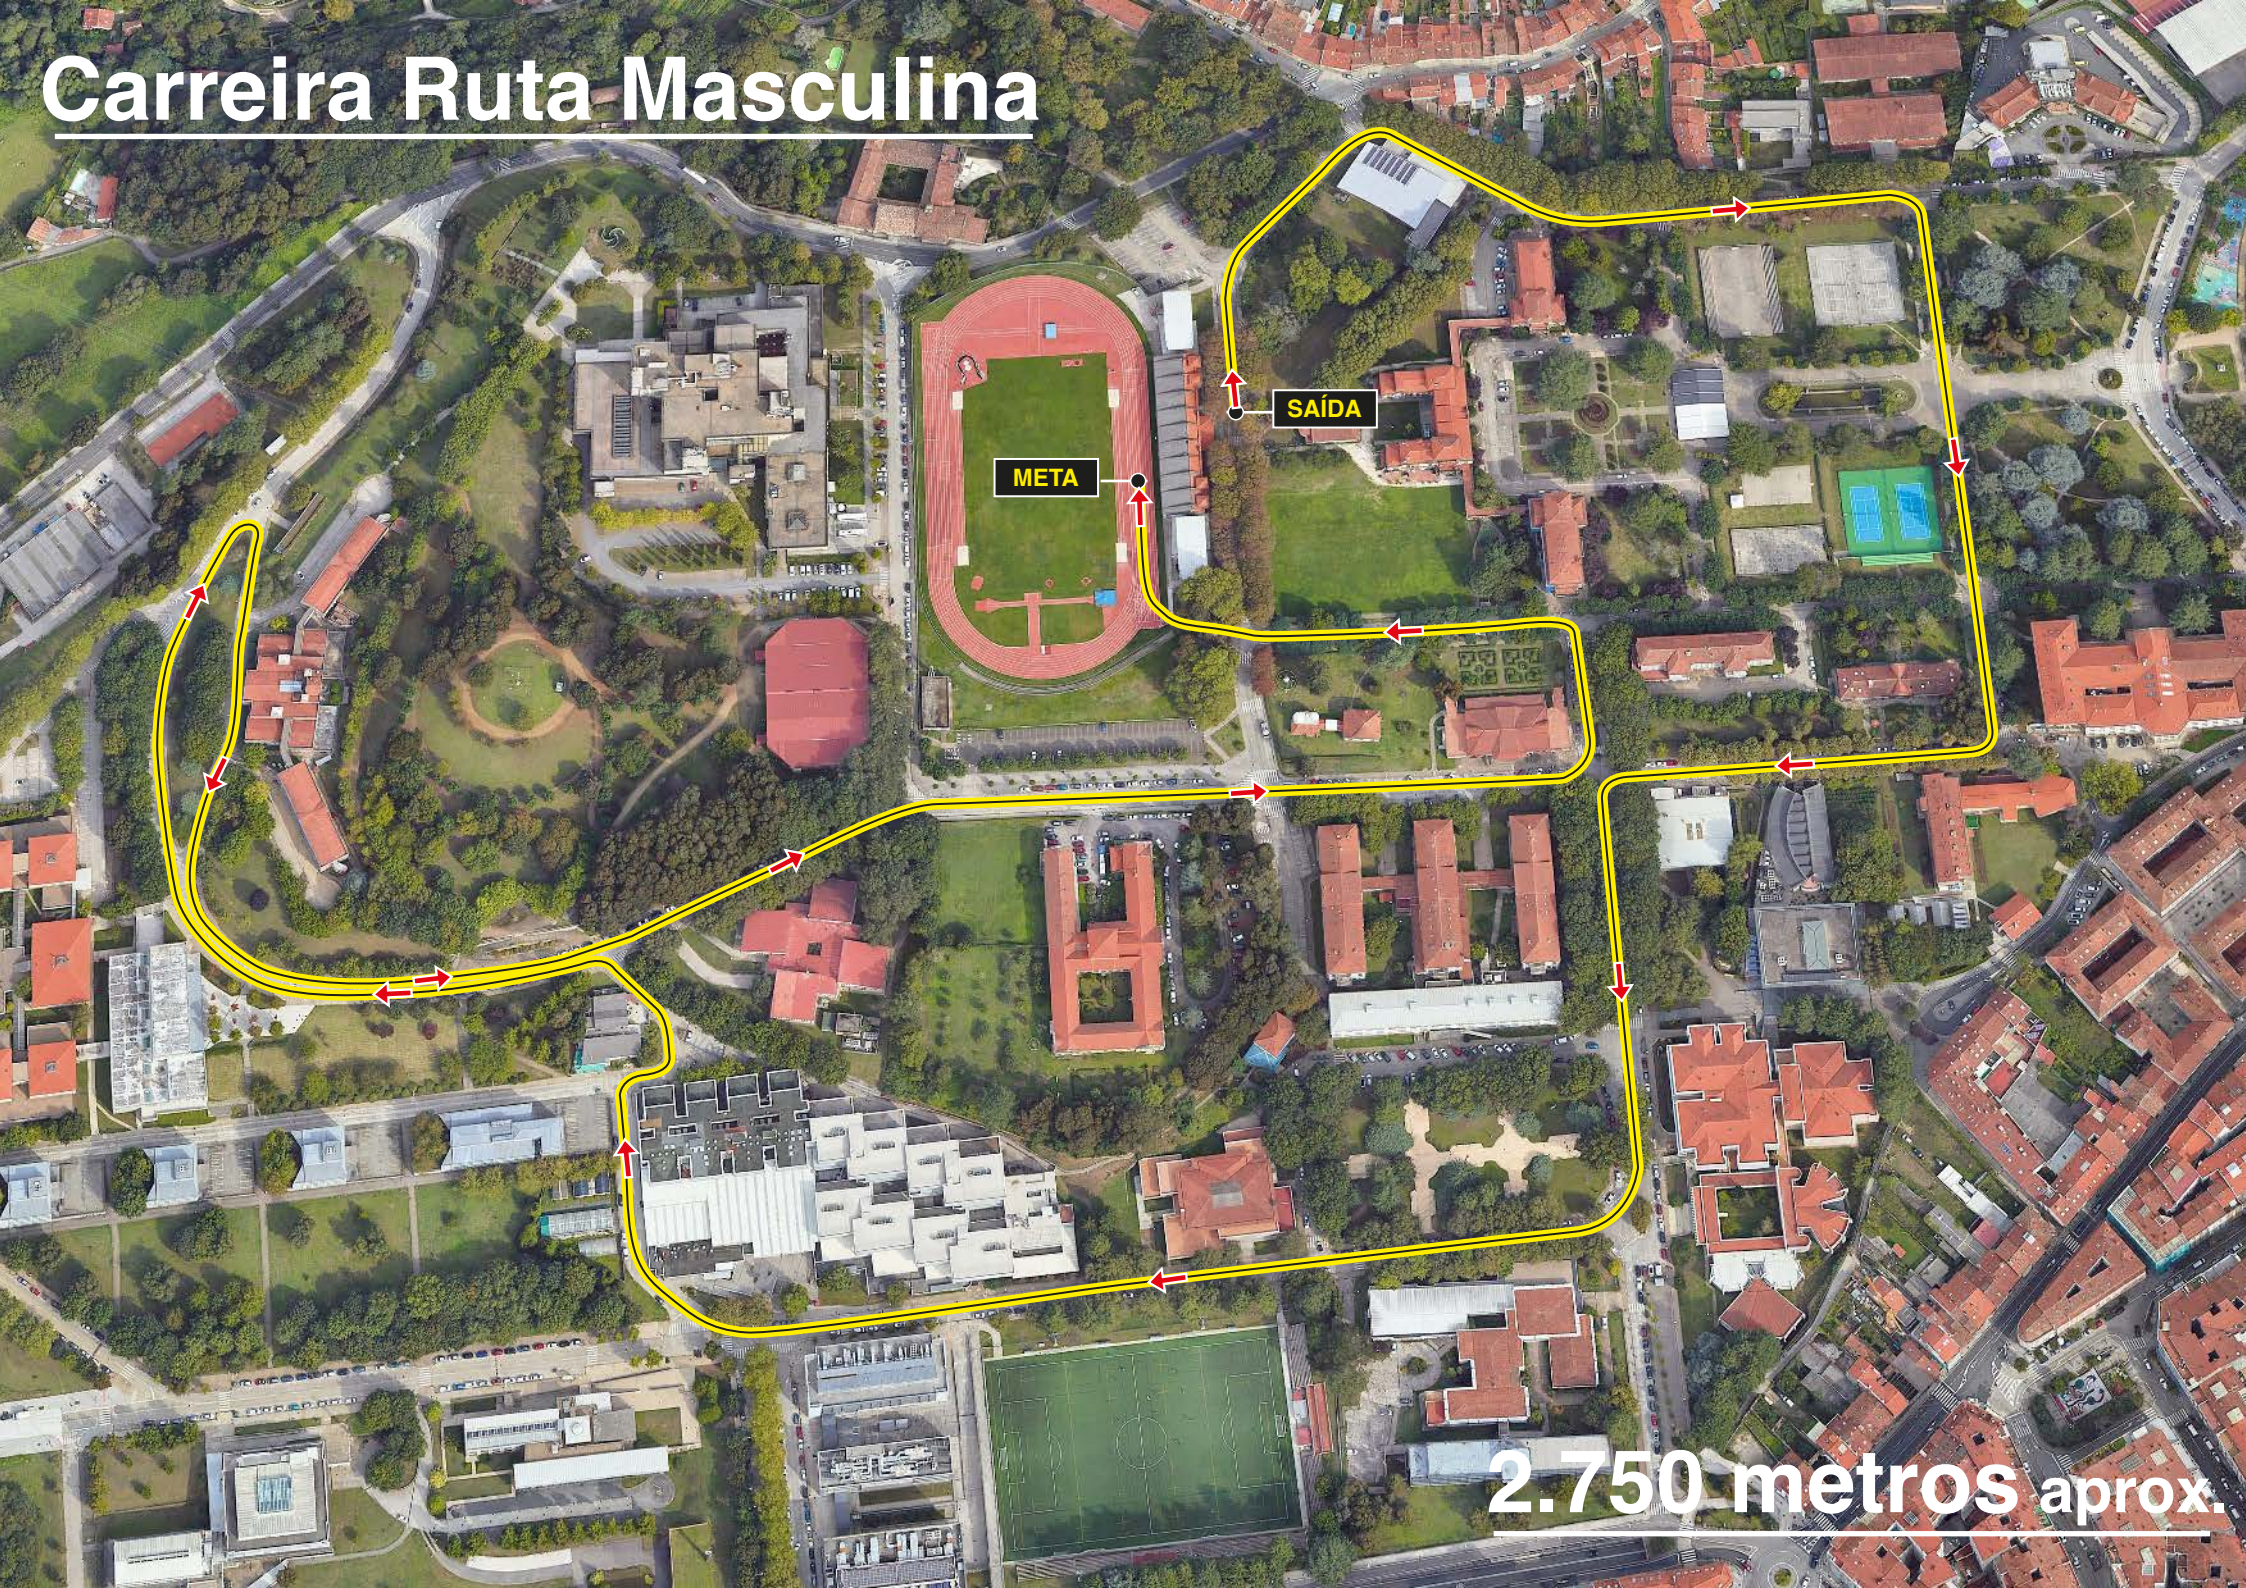

# Carreira Ruta Masculina

**META**

**SAÍDA**

**2.750 metros aprox.**