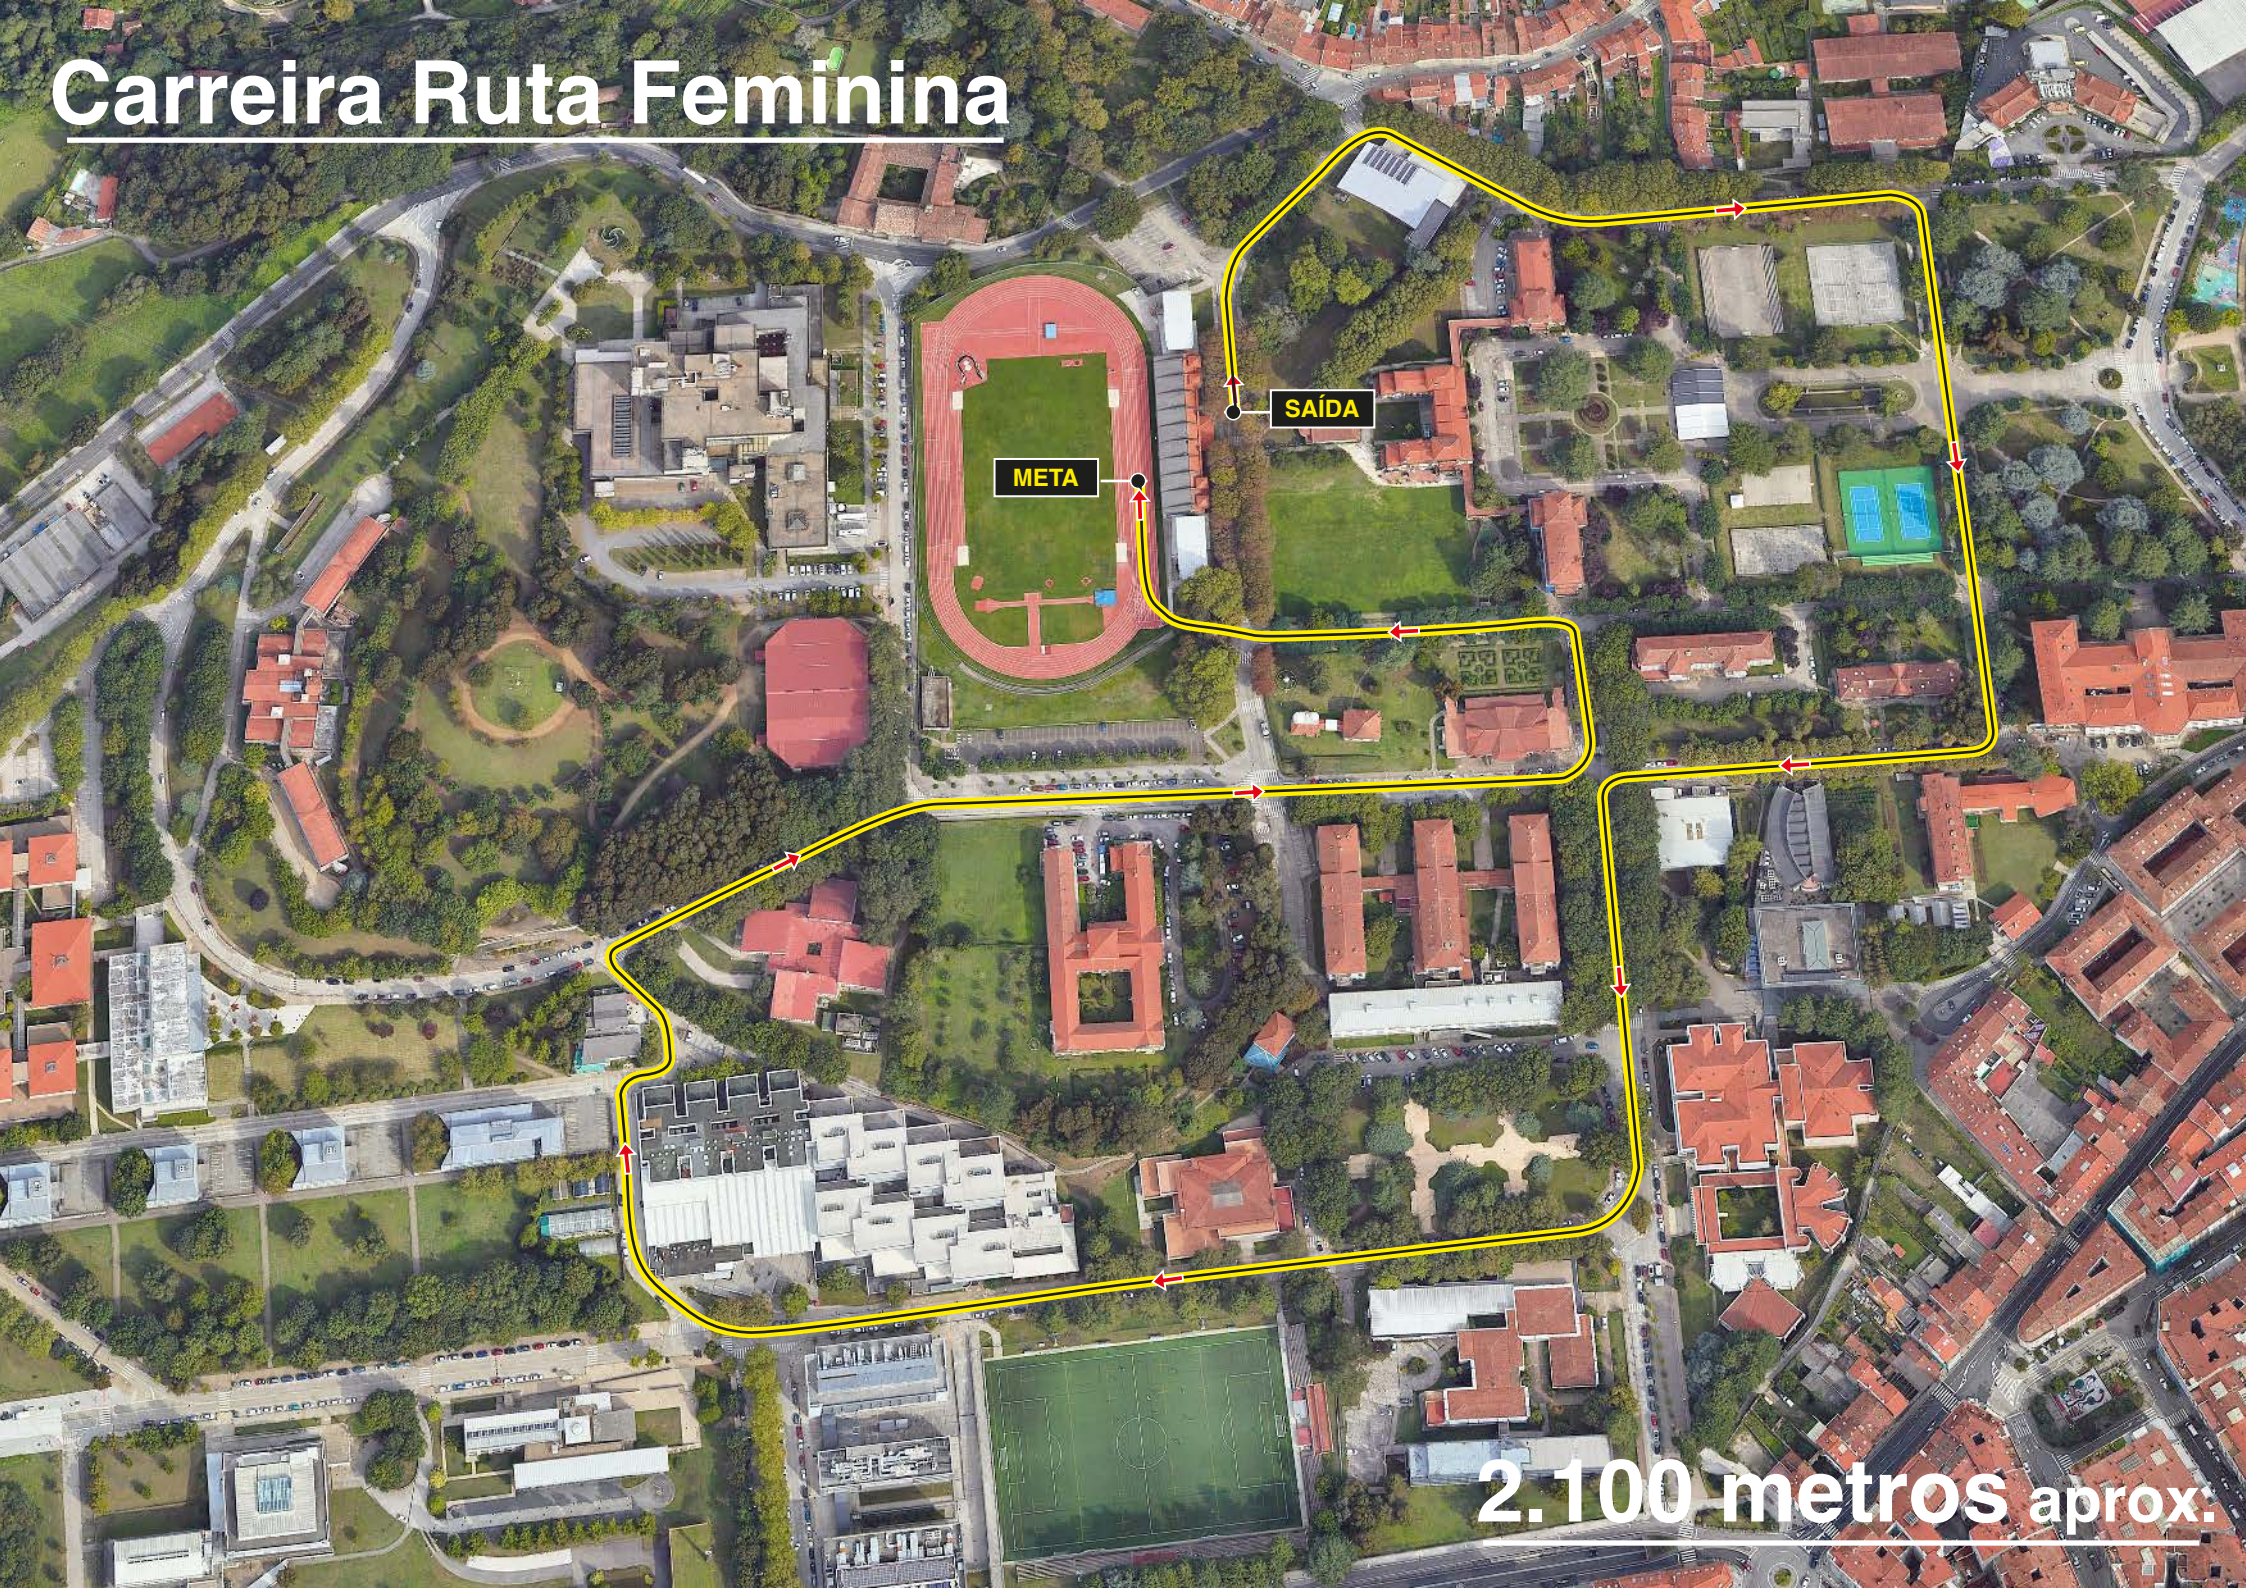

Carreira Ruta Feminina

META

SAÍDA

2.100 metros aprox.