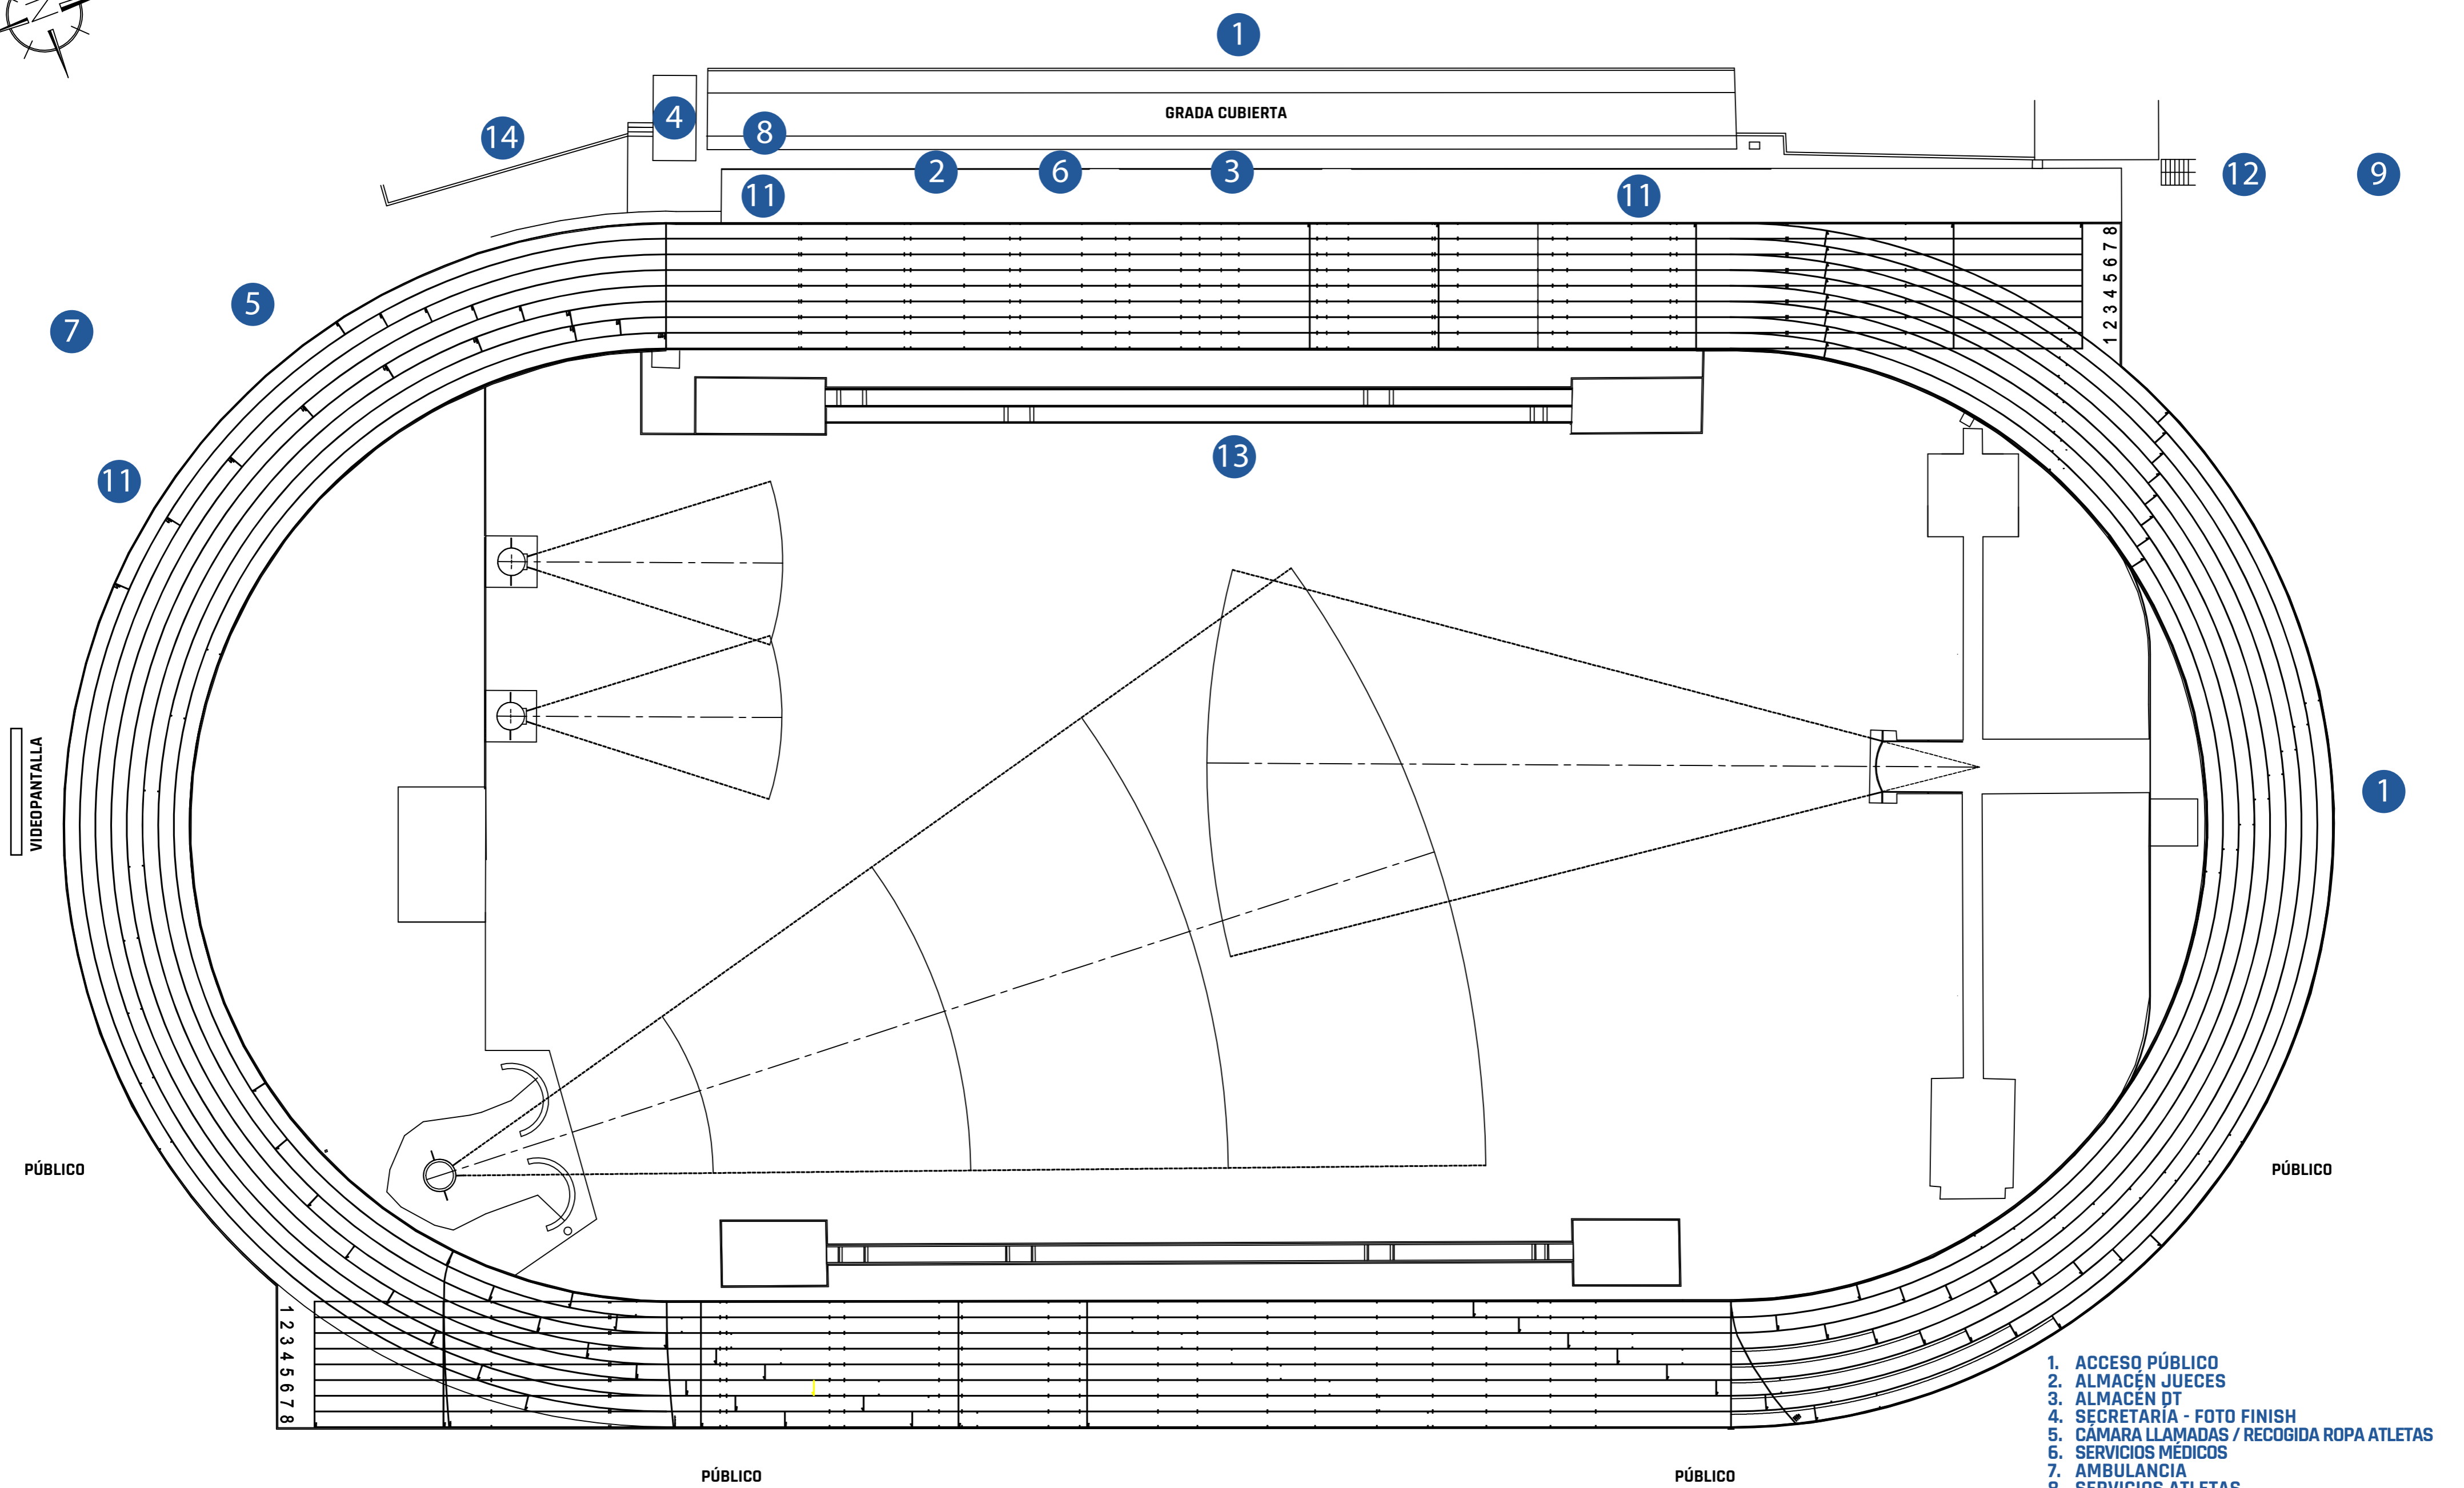

COMPLEXO LÚDICO DEPORTIVO DE MONTERREI
PISTA DE ATLETISMO "JOSEFINA SALGADO"

↑
10

- 1. ACCESO PÚBLICO
- 2. ALMACÉN JUECES
- 3. ALMACÉN DT
- 4. SECRETARÍA - FOTO FINISH
- 5. CÁMARA LLAMADAS / RECOGIDA ROPA ATLETAS
- 6. SERVICIOS MÉDICOS
- 7. AMBULANCIA
- 8. SERVICIOS ATLETAS
- 9. SEVICIOS PÚBLICOS
- 10. VESTUARIOS
- 11. ZONA ENTRENADORES
- 12. ACCESO ENTRENADORES SALTOS HORIZONTALES
- 13. PODIO
- 14. VIP