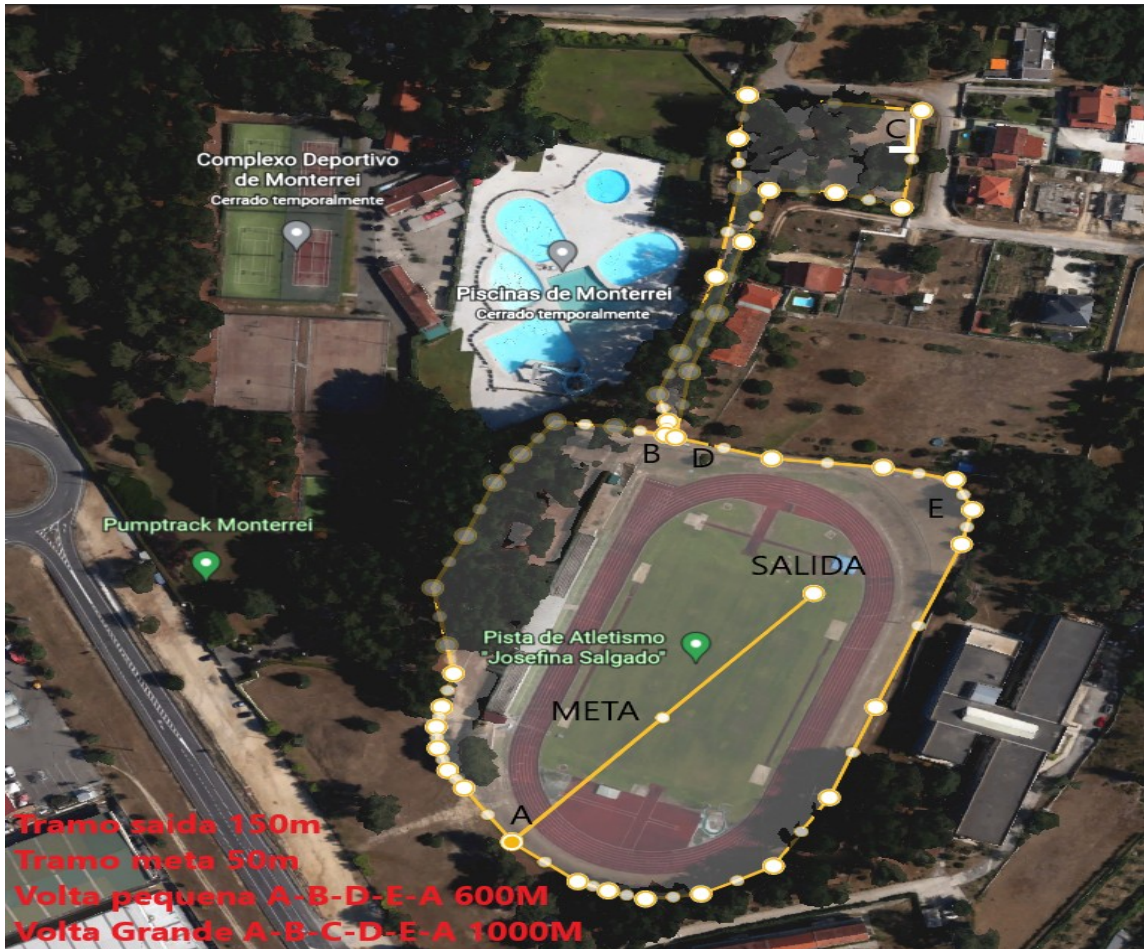

CIRCUITO DO COMPLEXO DEPORTIVO DE MONTERREI FASE PREVIA DE CROS MONTERREI (PEREIRO DE AGUIAR), SÁBADO 16 DE NOVEMBRO DE 2024

HORA	CATEGORIA	SEXO	DISTANCIA	PERCORRIDO
11:15	BENXAMIN	FEMININO	800 aprox.	1 VP
11:25	BENXAMIN	MASCULINO	800 aprox.	1 VP
11:35	ALEVIN	FEMININO	1.200 aprox.	1 VG
11:45	ALEVIN	MASCULINO	1.200 aprox.	1 VG
12:00	INFANTIL	FEMININO	1.800 aprox.	1 VP+ 1VG
12:15	INFANTIL	MASCULINO	1.800 aprox.	1 VP+ 1VG
12:30	CADETE	FEMININO	2.200 aprox.	2 voltas Grandes
12:50	CADETE	MASCULINO	2.200 aprox.	2 voltas Grandes