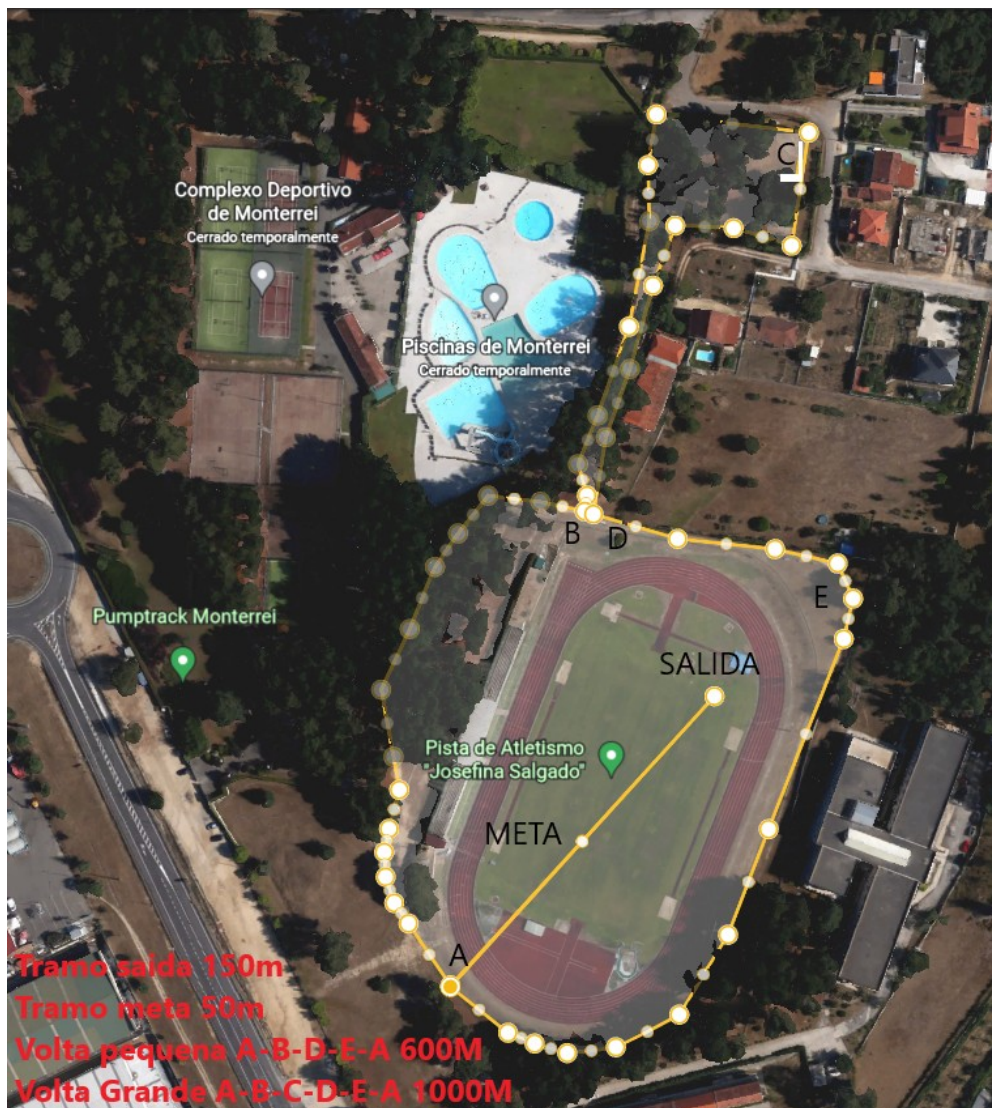

**CIRCUITO DO COMPLEXO DEPORTIVO DE MONTERREI
 FASE PREVIA ESCOLAR DE CAMPO A TRAVÉS
 OURENSE, SÁBADO 17 DE DECEMBRO DE 2022**

HORA	CATEGORIA	SEXO	DISTANCIA	PERCORRIDO
11:15	BENXAMIN	FEMININO	800 aprox.	1 VP
11:25	BENXAMIN	MASCULINO	800 aprox.	1 VP
11:35	ALEVIN	FEMININO	1.200 aprox.	1 VG
11:45	ALEVIN	MASCULINO	1.200 aprox.	1 VG
12:00	INFANTIL	FEMININO	1.800 aprox.	1 VP+ 1VG
12:15	INFANTIL	MASCULINO	1.800 aprox.	1 VP+ 1VG
12:30	CADETE	FEMININO	2.200 aprox.	2 voltas Grandes
12:50	CADETE	MASCULINO	2.200 aprox.	2 voltas Grandes