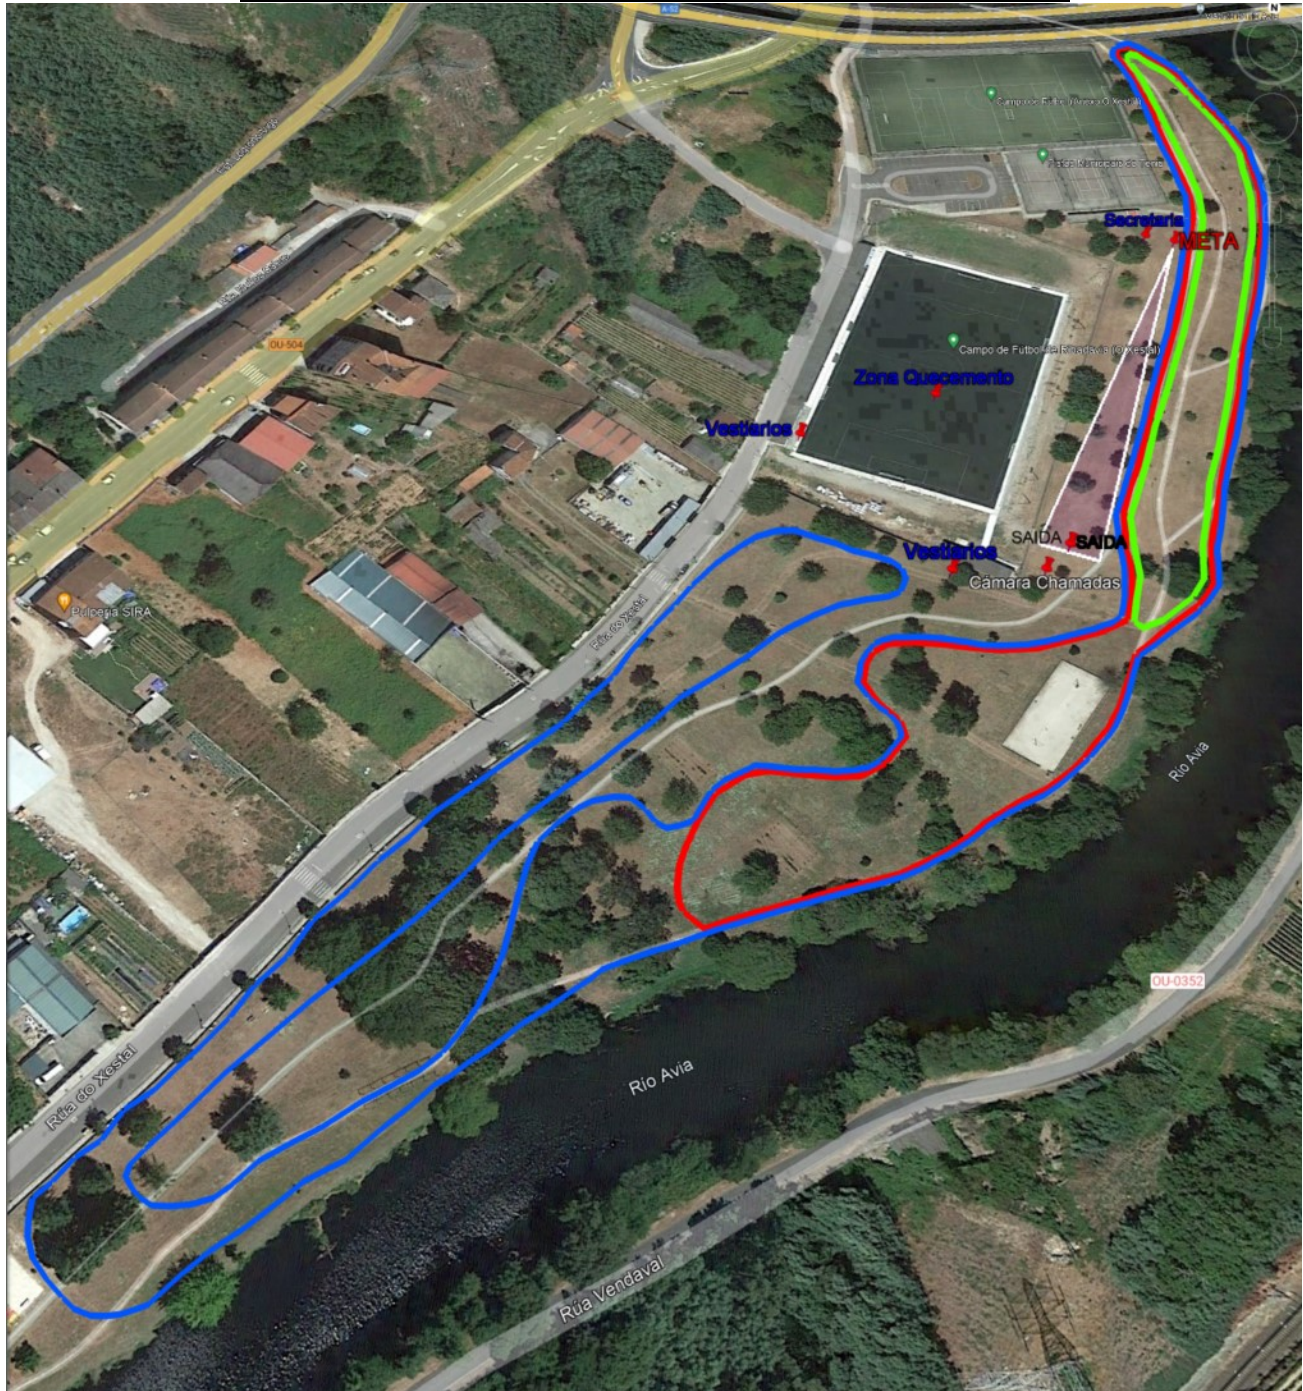

CIRCUITO AREA RECREATIVA A VERONZA – RIBADAVIA

	Zona Saída-Meta	150m aprox.
Circuito A	Volta Pequena	600m aprox.
Circuito B	Volta Mediana	1000m aprox.
Circuito C	Volta Grande	2000m aprox.