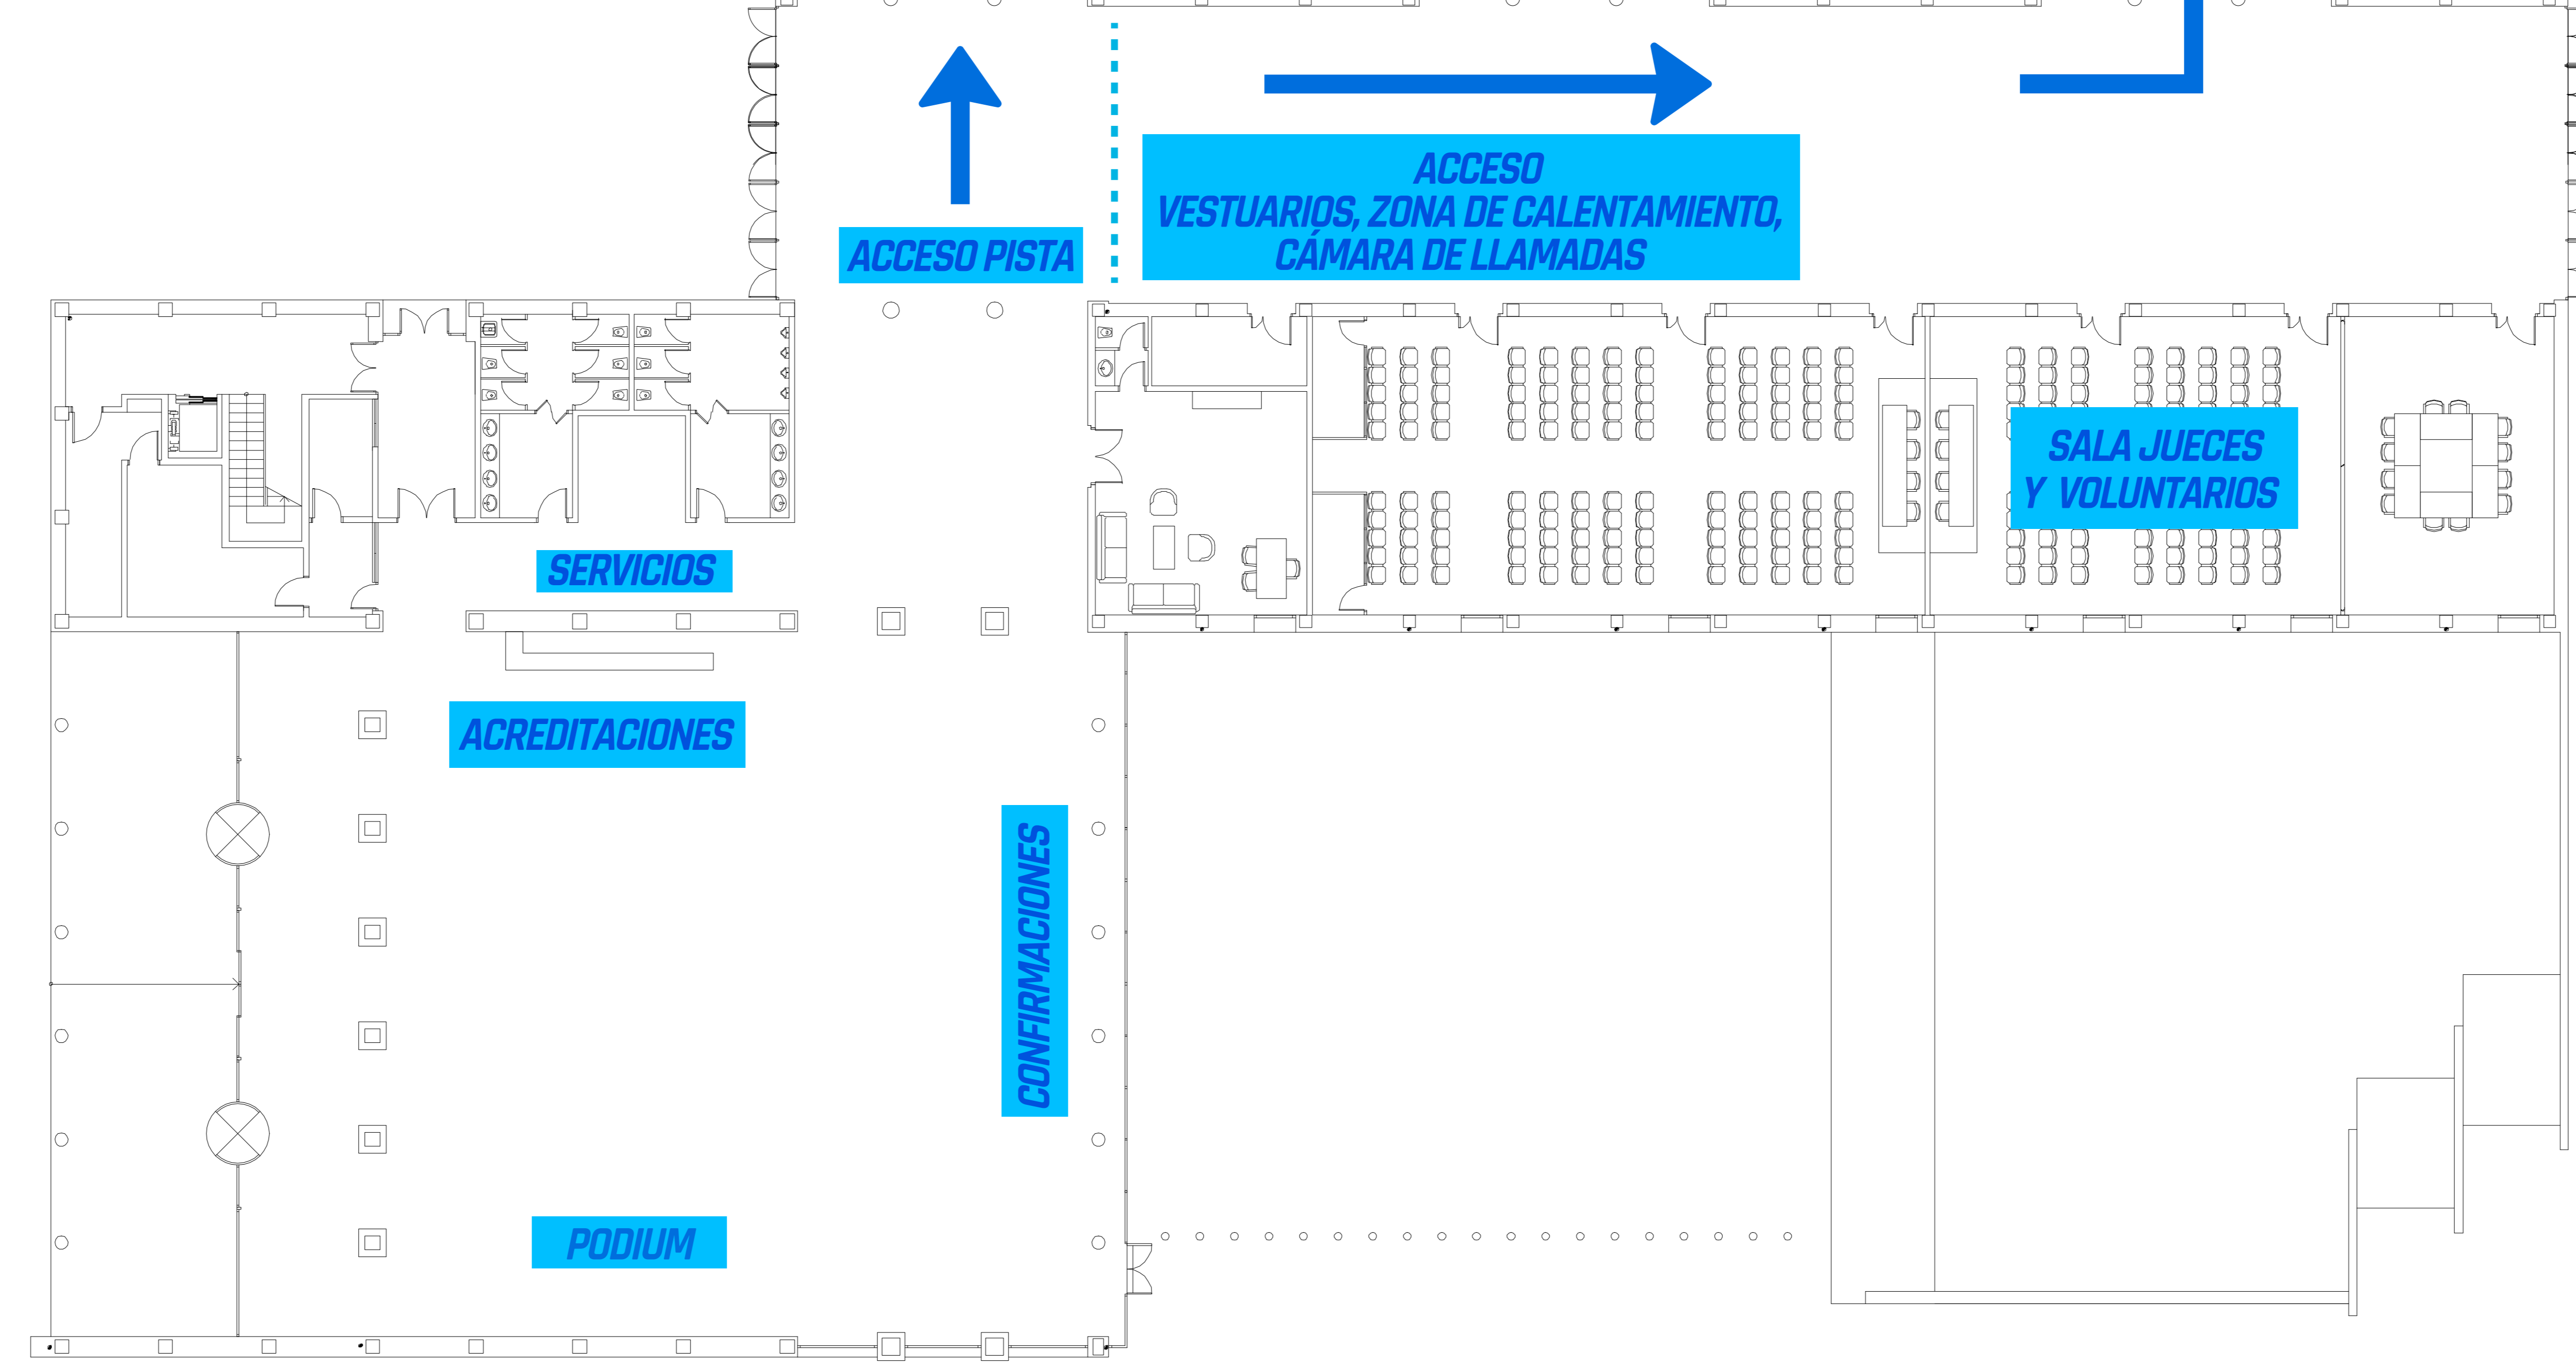

PISTA DE ATLETISMO. LÁMINA A1 e. 1/200
 0 5m 10m 15m 20m 25m 30m

atletismo.gal

Campeonato de España Máster en Pista Cubierta
8-9-10 marzo 2019